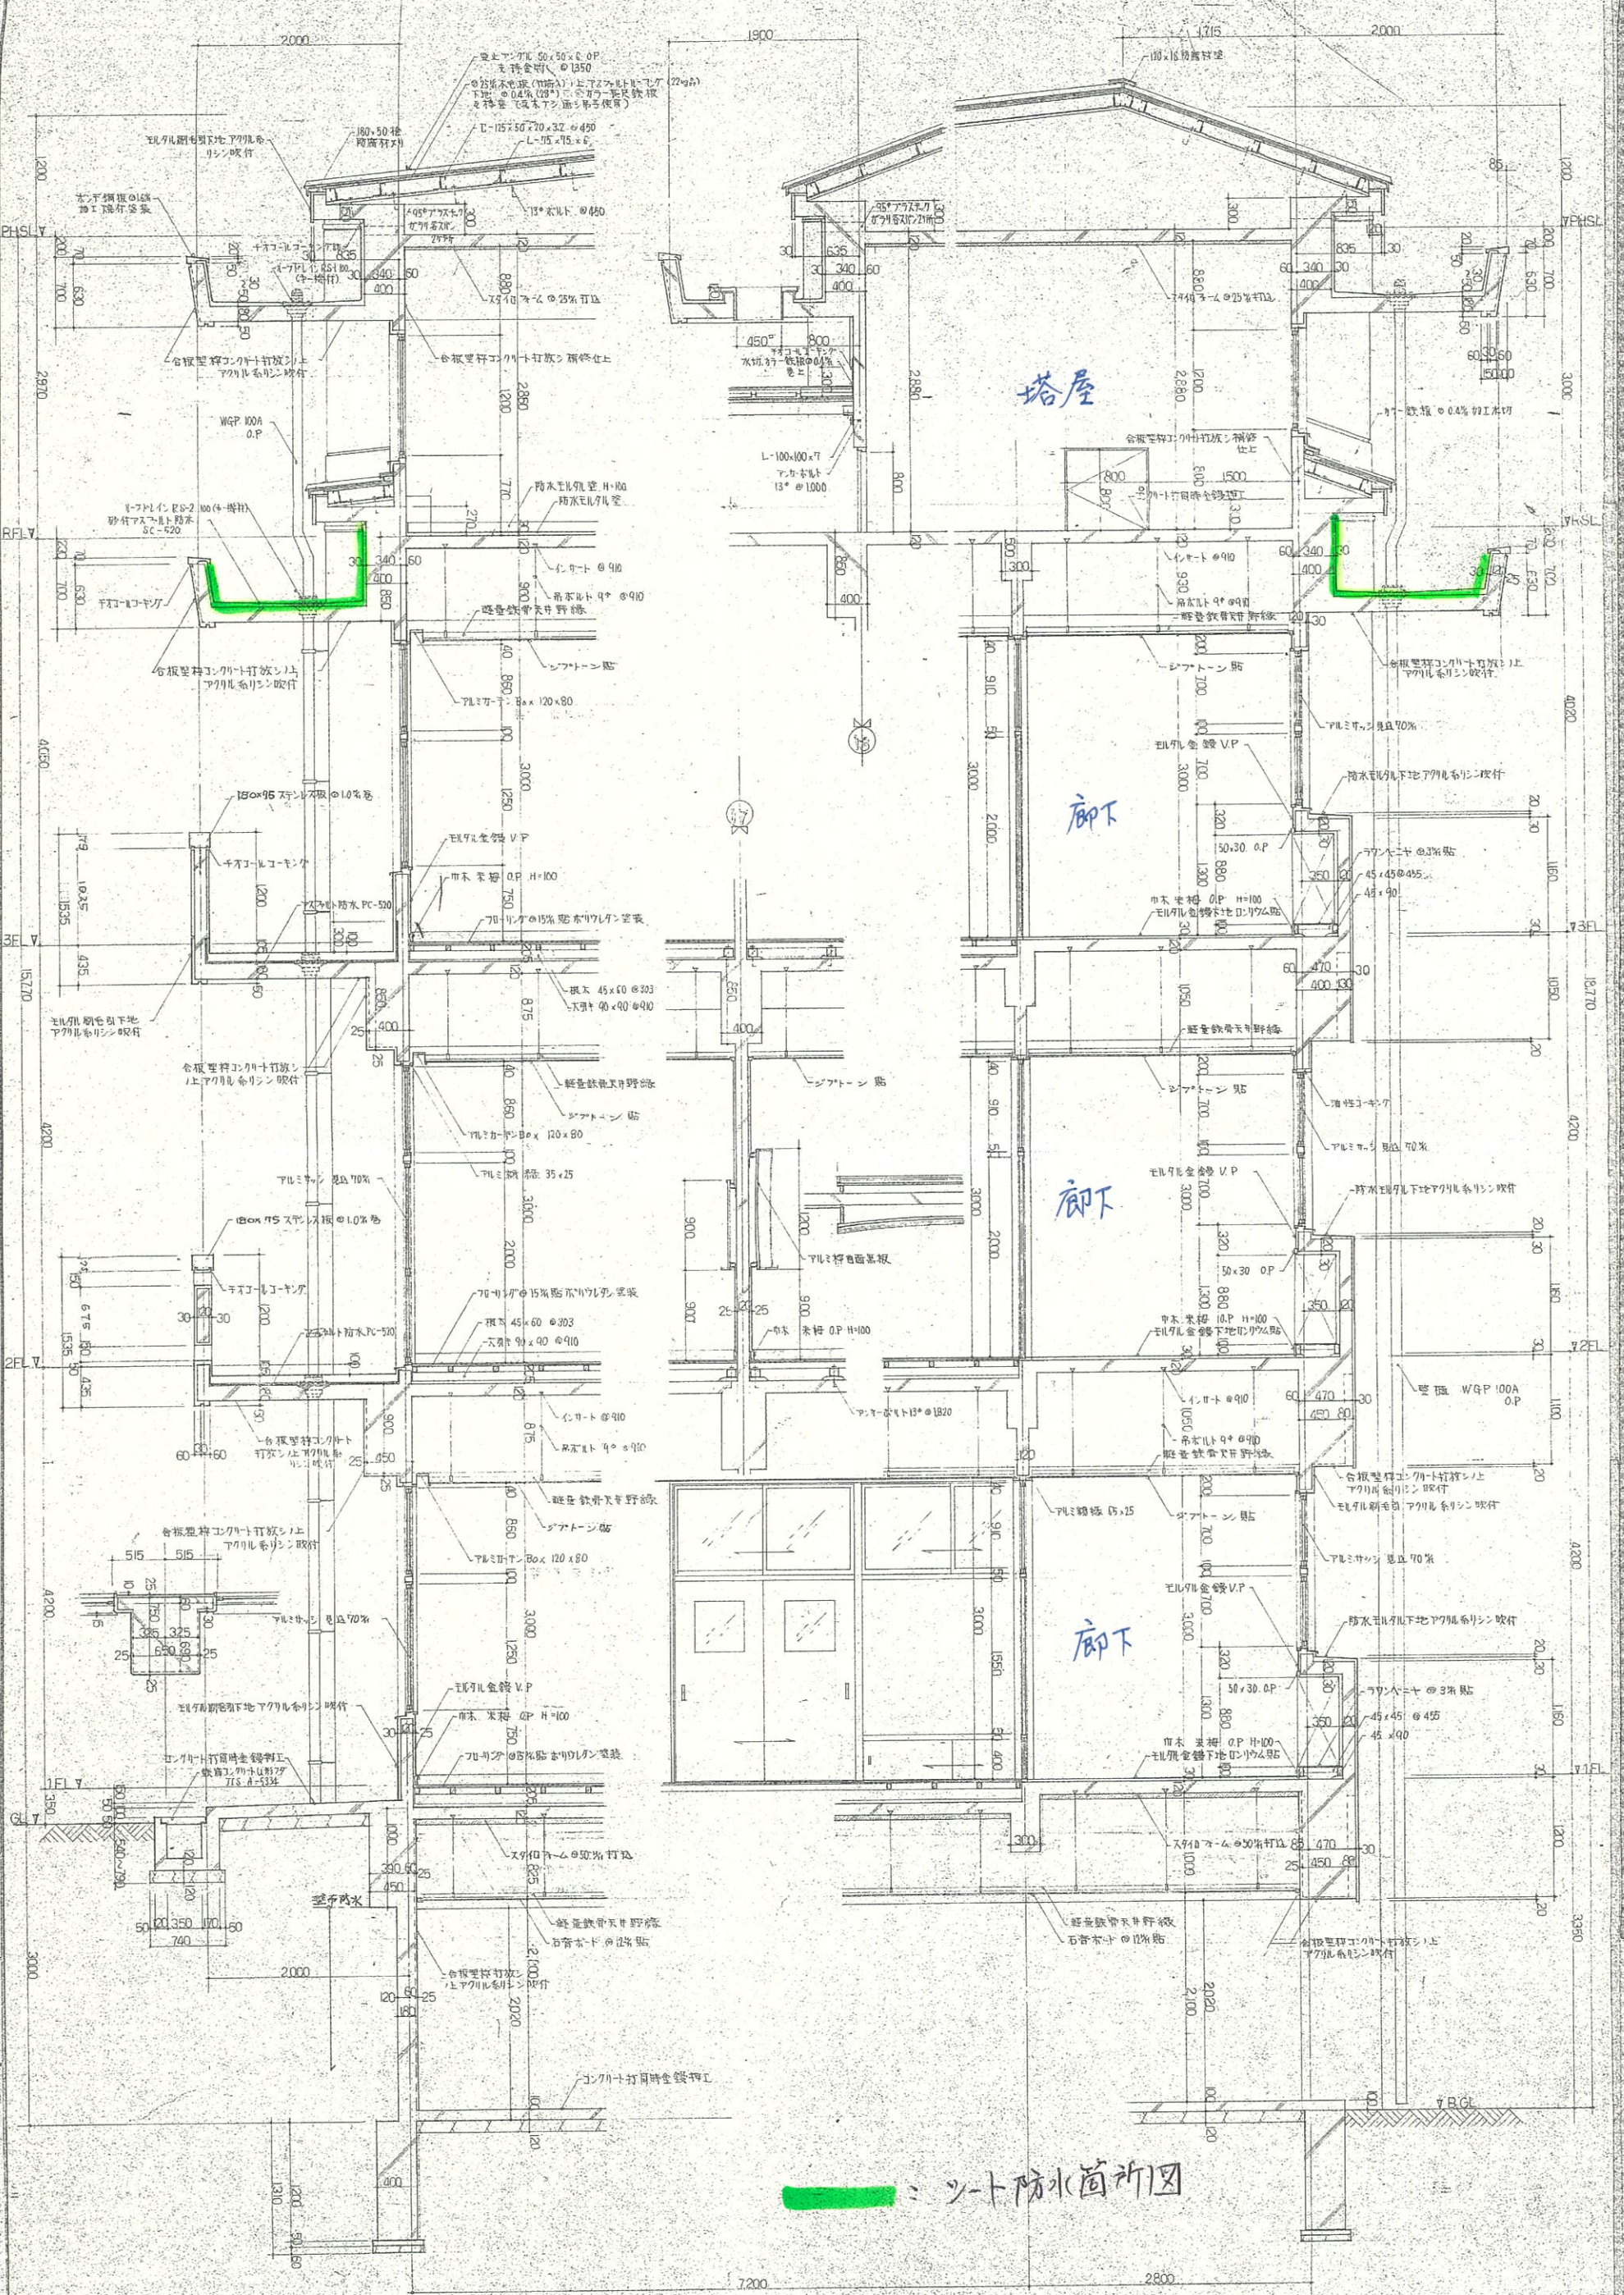

北御波小学校 屋上防水工事

普通教室棟 防水箇所 (断面図)

シート防水箇所図

縮尺 1:30