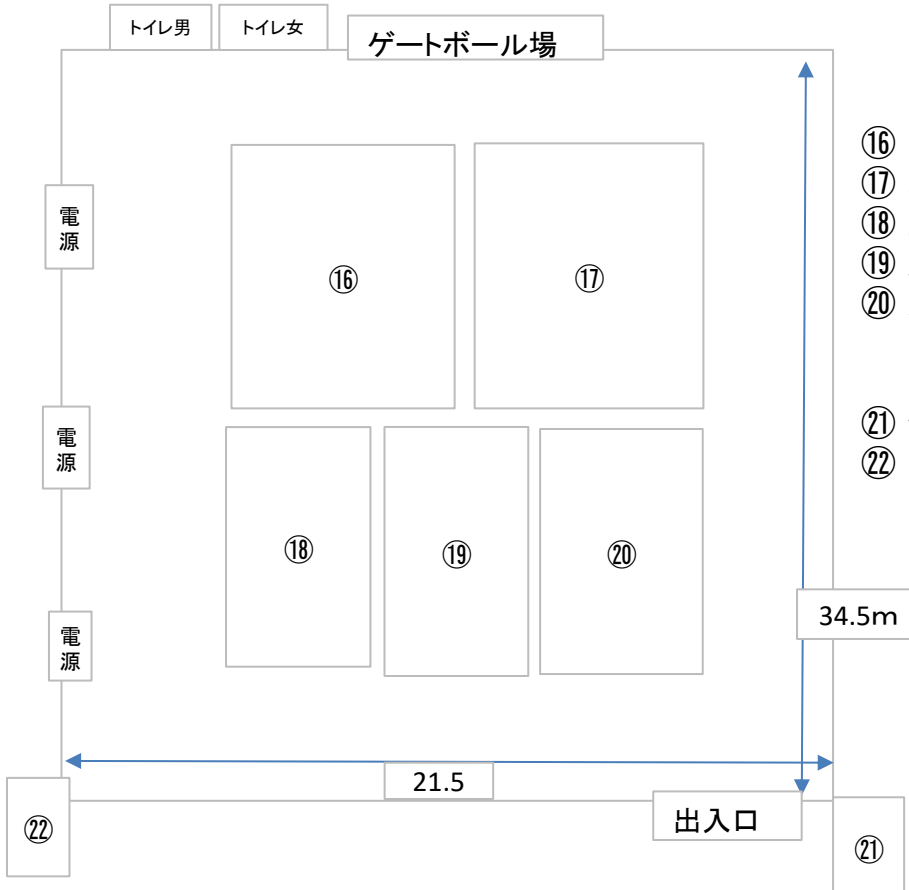

【ゲートボール場】

- ⑯ 田中育成会
- ⑰ 北御牧育成会
- ⑱ 上田子ども劇場東御ブロック
- ⑲ 滋野育成会
- ⑳ 楽育ひろばtomi

(屋外)

- ㉑ セレージャ東御
- ㉒ 民間救急JPN