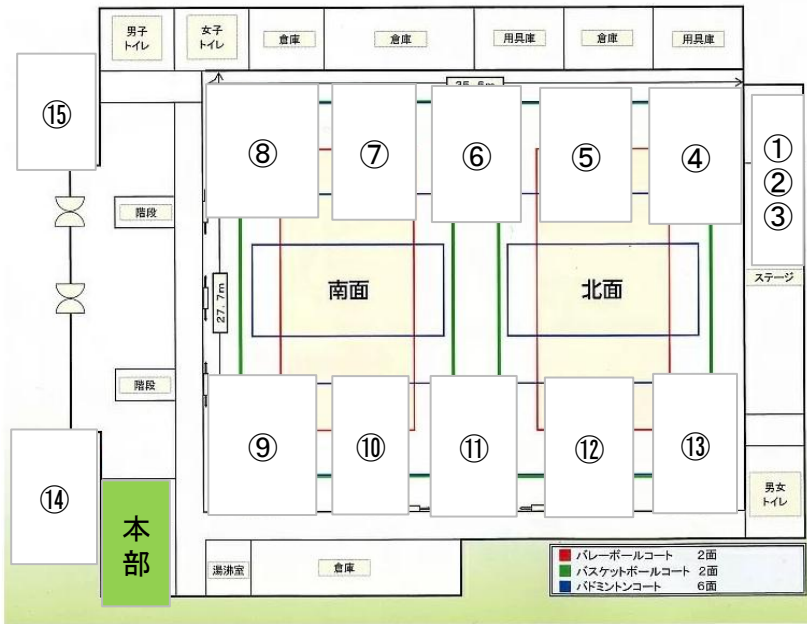

第20回 子どもフェスティバル 会場レイアウト(晴天時)

用具置場	場所	団体名	内容
A	A-1	信州御牧太鼓保存会	和太鼓演奏
	A-2	東御市赤十字奉仕団	非常用おにぎり作り体験
	A-3	長野大学リーダーズクラブ	ポップコーンの無料配布
	A-4	生活協同組合 コープながの	お楽しみ抽選会
	A-5	POLA ESTHE INN 東御	キッズメイク・ハンドトリートメント
	A-6	上田子ども劇場東御ブロック	牛乳パック等を使った工作
	A-7	子どもサポートセンター	子どもサポートセンターの紹介等
	A-8	ルートインホテルズプリリアントアリーズ	バレーボールを活用した子供向けゲーム
	A-9	田中地区育成会	スライムづくり
	A-10	しげの里づくりの会青少年育成部会	バルーンアート
	A-11	和地区育成会	工作
B	B-1	特殊車両	白バイ、パトカー、救急車、はしご車の展示
	B-2	民間救急JPN	車輛展示、救急車適正利用の啓発活動
	B-3	祢津小学校金管バンド部	開会式での演奏
	B-4	音楽を楽しむ会スキップ	太鼓演奏
	B-5	移住定住・CP	カプセルトイ
	B-6	ダンスグループからふる	ダンス
	B-7	東御市消防団	水消火器を使っでの消火体験
	B-8	生活クラブ 東部支部	国産無添加食材等の展示や紹介
	B-9	さんらいずホール ダーチャ	パン・お菓子販売
	B-10	北御牧地区育成会	ストーンペイント
	B-11	楽育ひろばtomi	べっこうあめづくり
	B-12	セレージャ東御	わたあめの配布

用具置場	場所	団体名	内容
C	C-1	東御市スポーツ少年団	スポーツ体験
	C-2	アルティスタ浅間	キックターゲット・輪投げ
	C-3	東御市スポーツ推進委員会	ストラックアウト、グラウンドゴルフ等
	C-4	国民スポーツ大会推進室	マスボクシング体験等
	C-5	フワフワピエロ	エアートランポリン遊具
	C-6	祢津地区育成会	竹笛作り

第20回 子どもフェスティバル 会場レイアウト(雨天時)

※ 会場にはスリッパ等ございませんので、上履きをご持参ください

■ 第2体育館平面図及びコート概略図

昭和50年オープン

【第二体育館】

- ① ダンスグループからふる
- ② 祢津小金管バンド部
- ③ 移住定住・CP係
- ④ 和育成会
- ⑤ さんらいずホール ダーチャ
- ⑥ 生活クラブ東部支部
- ⑦ 子どもサポートセンター
- ⑧ アルティスタ浅間
- ⑨ 信州ブリリアントアリーズ
- ⑩ POLA ESTHE INN 東御
- ⑪ 生活協同組合コープながの
- ⑫ 東御市スポーツ推進委員会
- ⑬ 祢津育成会