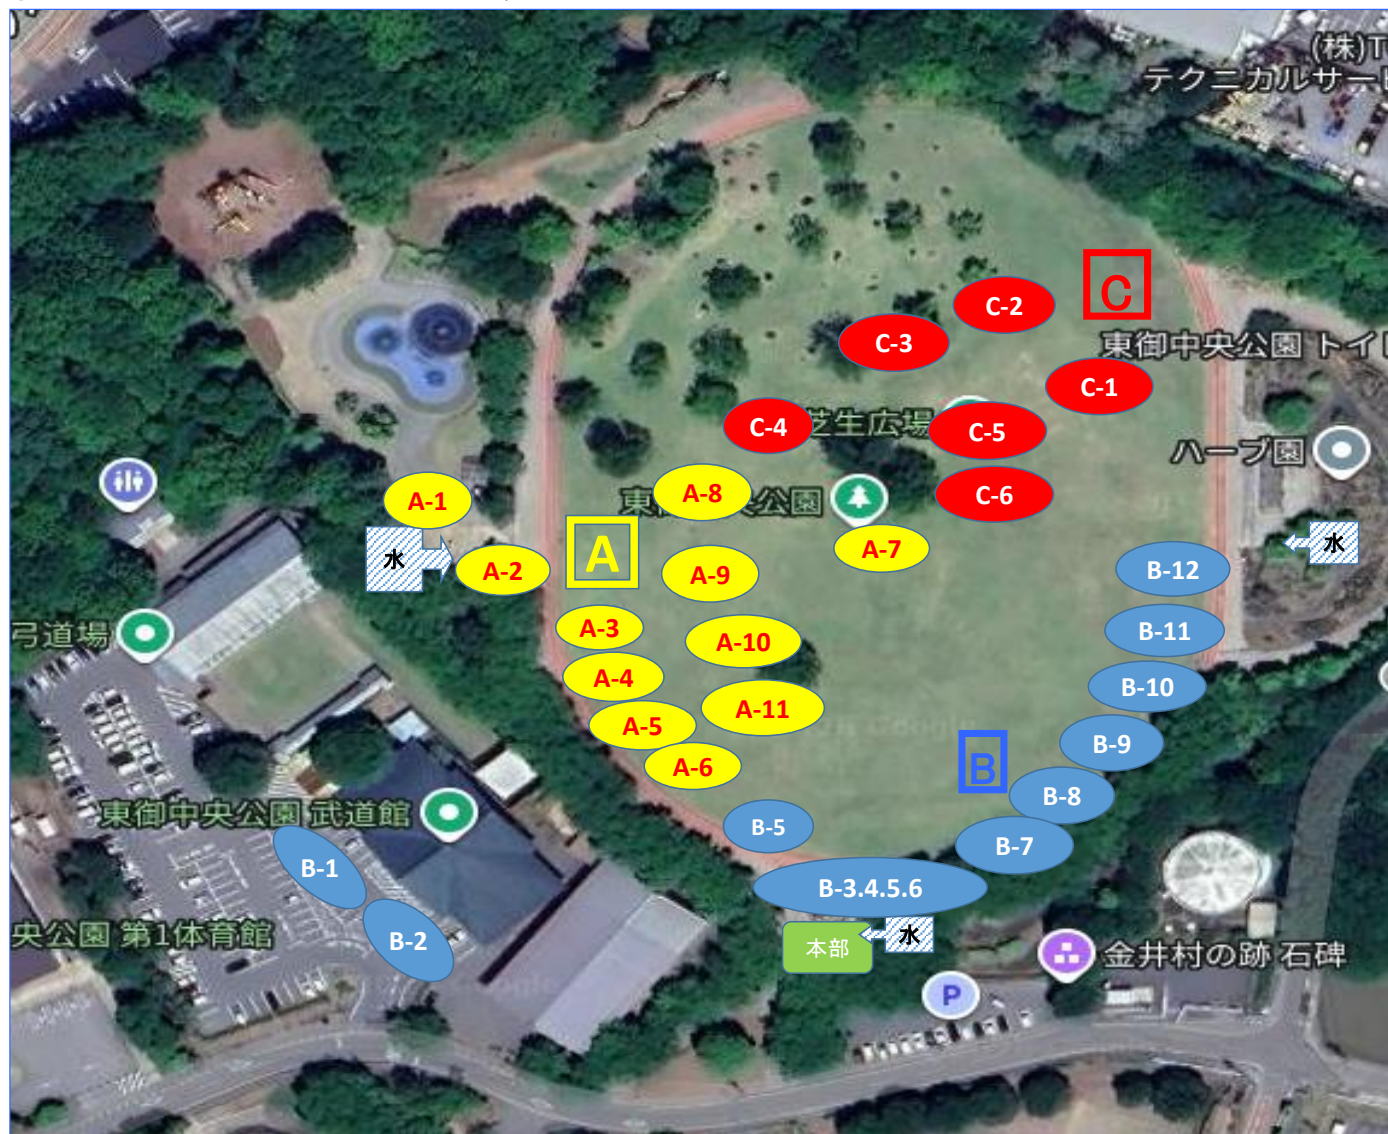

第20回 子どもフェスティバル 会場レイアウト(晴天時)

用具置場	場所	団体名	内容
A	A-1	信州御牧太鼓保存会	和太鼓演奏
	A-2	東御市赤十字奉仕団	非常用おにぎり作り体験
	A-3	長野大学リーダーズクラブ	ポップコーンの無料配布
	A-4	生活協同組合 コープながの	お楽しみ抽選会
	A-5	POLA ESTHE INN 東御	キッズメイク・ハンドトリートメント
	A-6	上田子ども劇場東御ブロック	牛乳パック等を使った工作
	A-7	子どもサポートセンター	子どもサポートセンターの紹介等
	A-8	ルートインホテルズプリリアントアリーズ	バレーボールを活用した子供向けゲーム
	A-9	田中地区育成会	スライムづくり
	A-10	しげの里づくりの会青少年育成部会	バルーンアート
	A-11	和地区育成会	工作
B	B-1	特殊車両	白バイ、パトカー、救急車、はしご車の展示
	B-2	民間救急JPN	車輛展示、救急車適正利用の啓発活動
	B-3	祢津小学校金管バンド部	開会式での演奏
	B-4	音楽を楽しむ会スキップ	太鼓演奏
	B-5	移住定住・CP	カプセルトイ
	B-6	ダンスグループからふる	ダンス
	B-7	東御市消防団	水消火器を使っでの消火体験
	B-8	生活クラブ 東部支部	国産無添加食材等の展示や紹介
	B-9	さんらいずホール ダーチャ	パン・お菓子販売
	B-10	北御牧地区育成会	ストーンペイント
	B-11	楽育ひろばtomi	べっこうあめづくり
	B-12	セレージャ東御	わたあめの配布

用具置場	場所	団体名	内容
C	C-1	東御市スポーツ少年団	スポーツ体験
	C-2	アルティスタ浅間	キックターゲット・輪投げ
	C-3	東御市スポーツ推進委員会	ストラックアウト、グラウンドゴルフ等
	C-4	国民スポーツ大会推進室	マスボクシング体験等
	C-5	フワフワピエロ	エアートランポリン遊具
	C-6	祢津地区育成会	竹笛作り

第20回 子どもフェスティバル 会場レイアウト(雨天時)

※ 会場にはスリッパ等ございませんので、上履きをご持参ください

■ 第2体育館平面図及びコート概略図

昭和50年オープン

【第二体育館】

- ① ダンスグループからふる
- ② 祢津小金管バンド部
- ③ 移住定住・CP係
- ④ 和育成会
- ⑤ さんらいずホール ダーチャ
- ⑥ 生活クラブ東部支部
- ⑦ 子どもサポートセンター
- ⑧ アルティスタ浅間
- ⑨ 信州ブリリアントアリーズ
- ⑩ POLA ESTHE INN 東御
- ⑪ 生活協同組合コープながの
- ⑫ 東御市スポーツ推進委員会
- ⑬ 祢津育成会