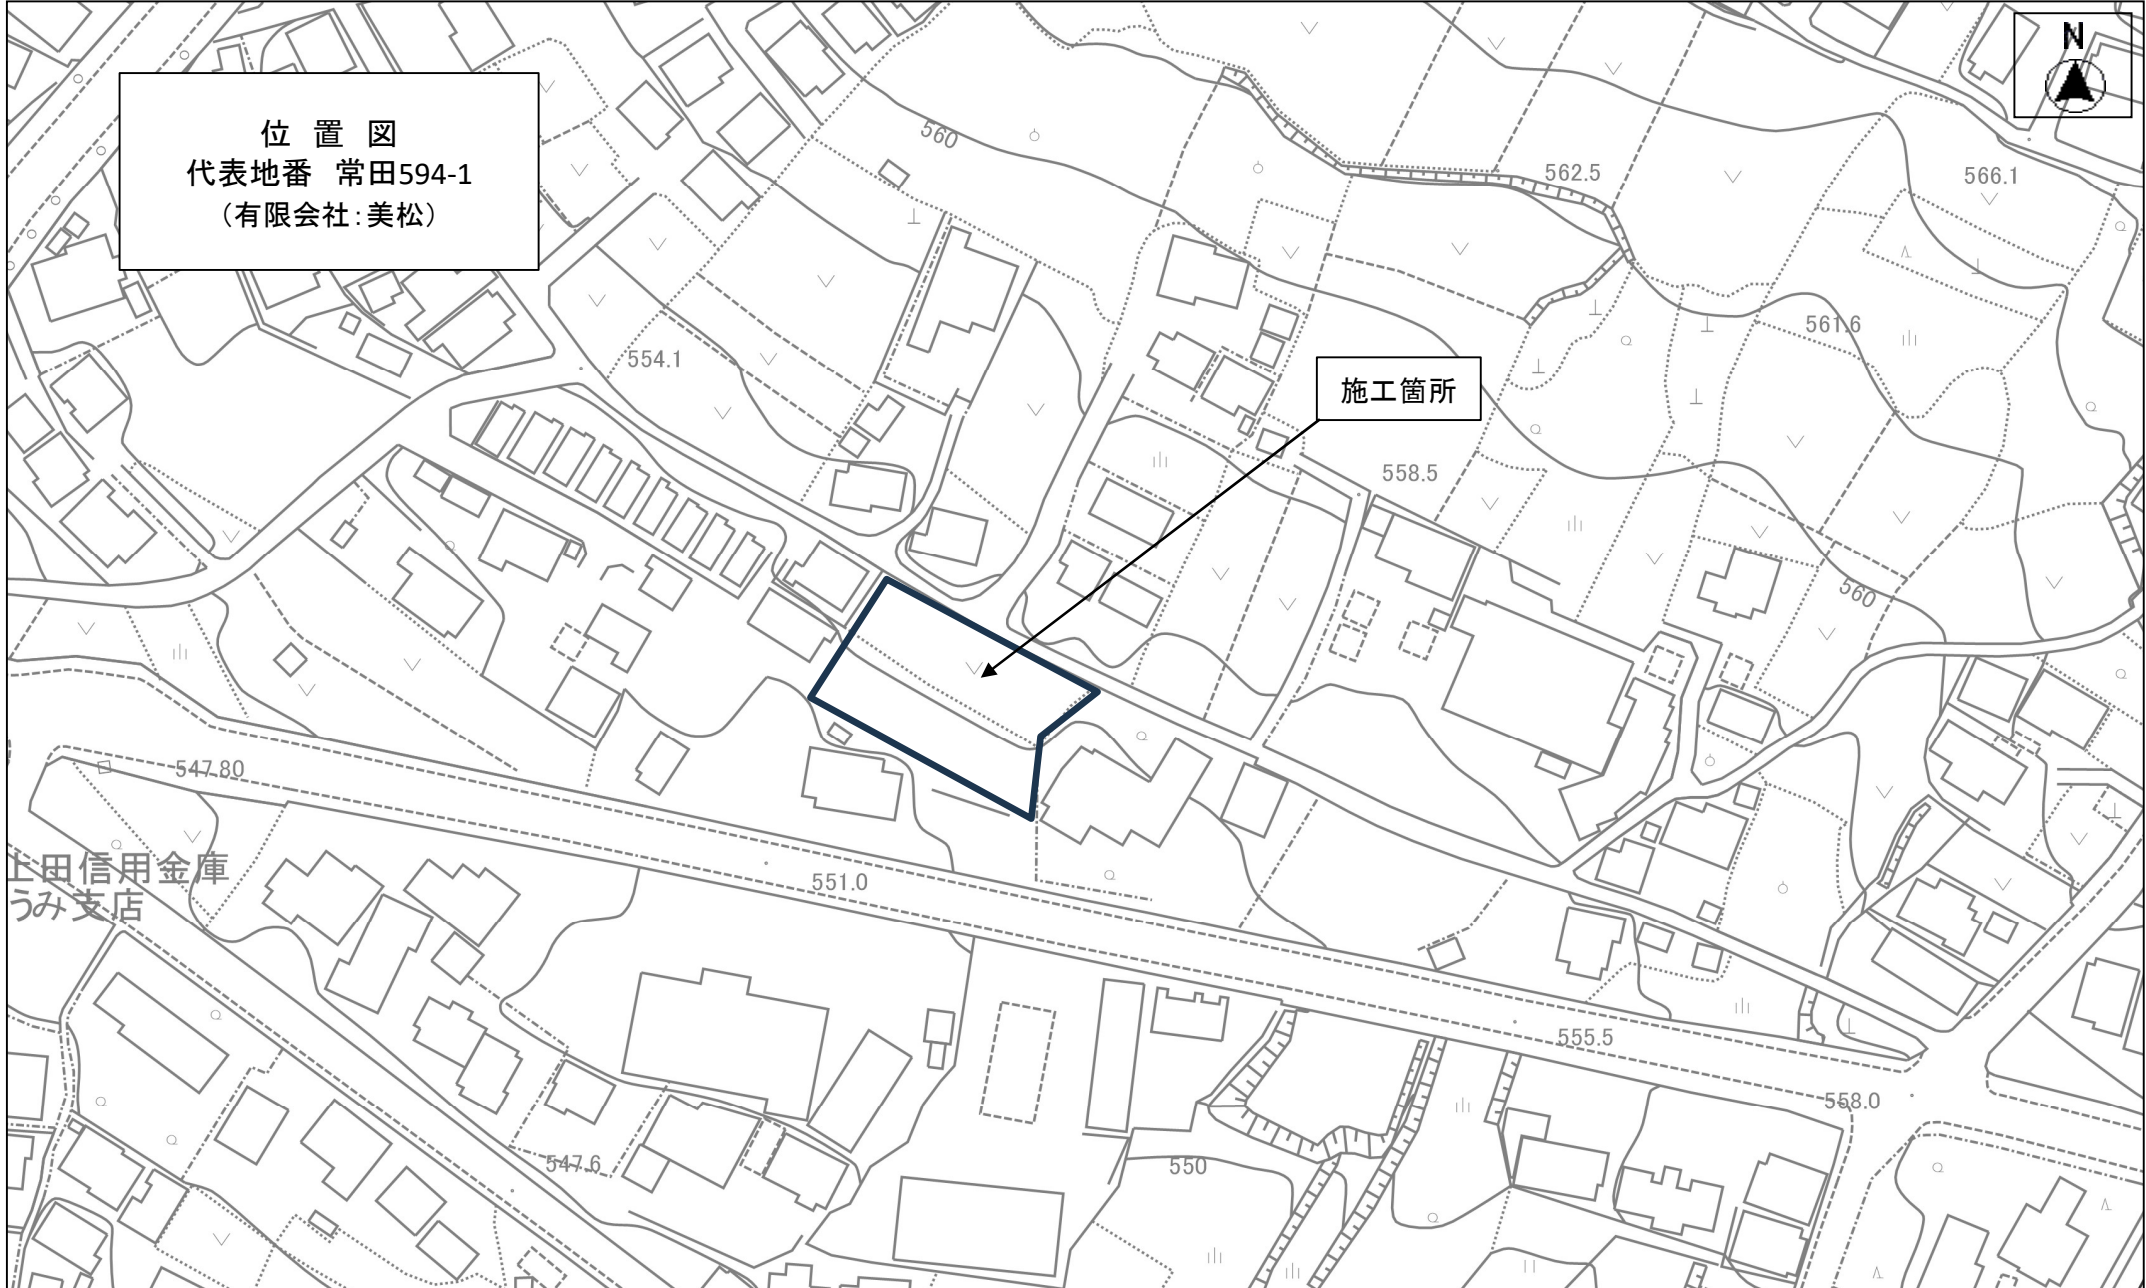

位置図  
代表地番 常田594-1  
(有限会社:美松)

縮尺 1 : 1500