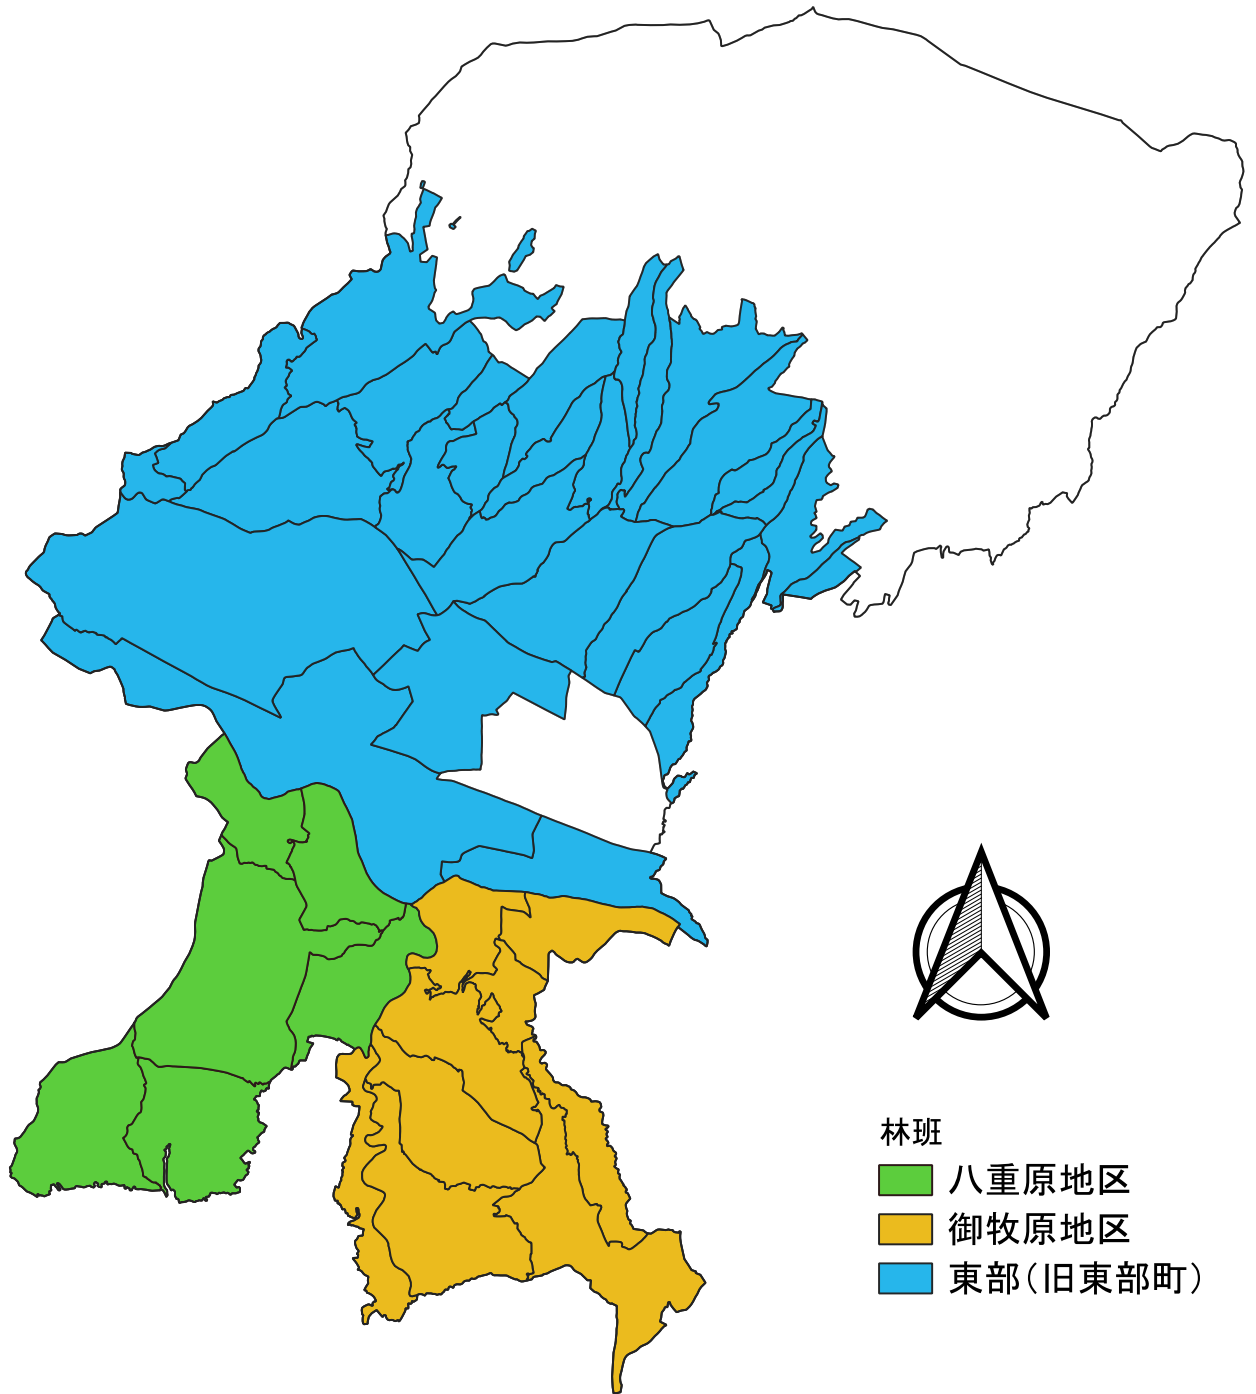

【東御市 森林整備計画 概要図】

一体整備相当区域図

0 1 2 3 4 5 km