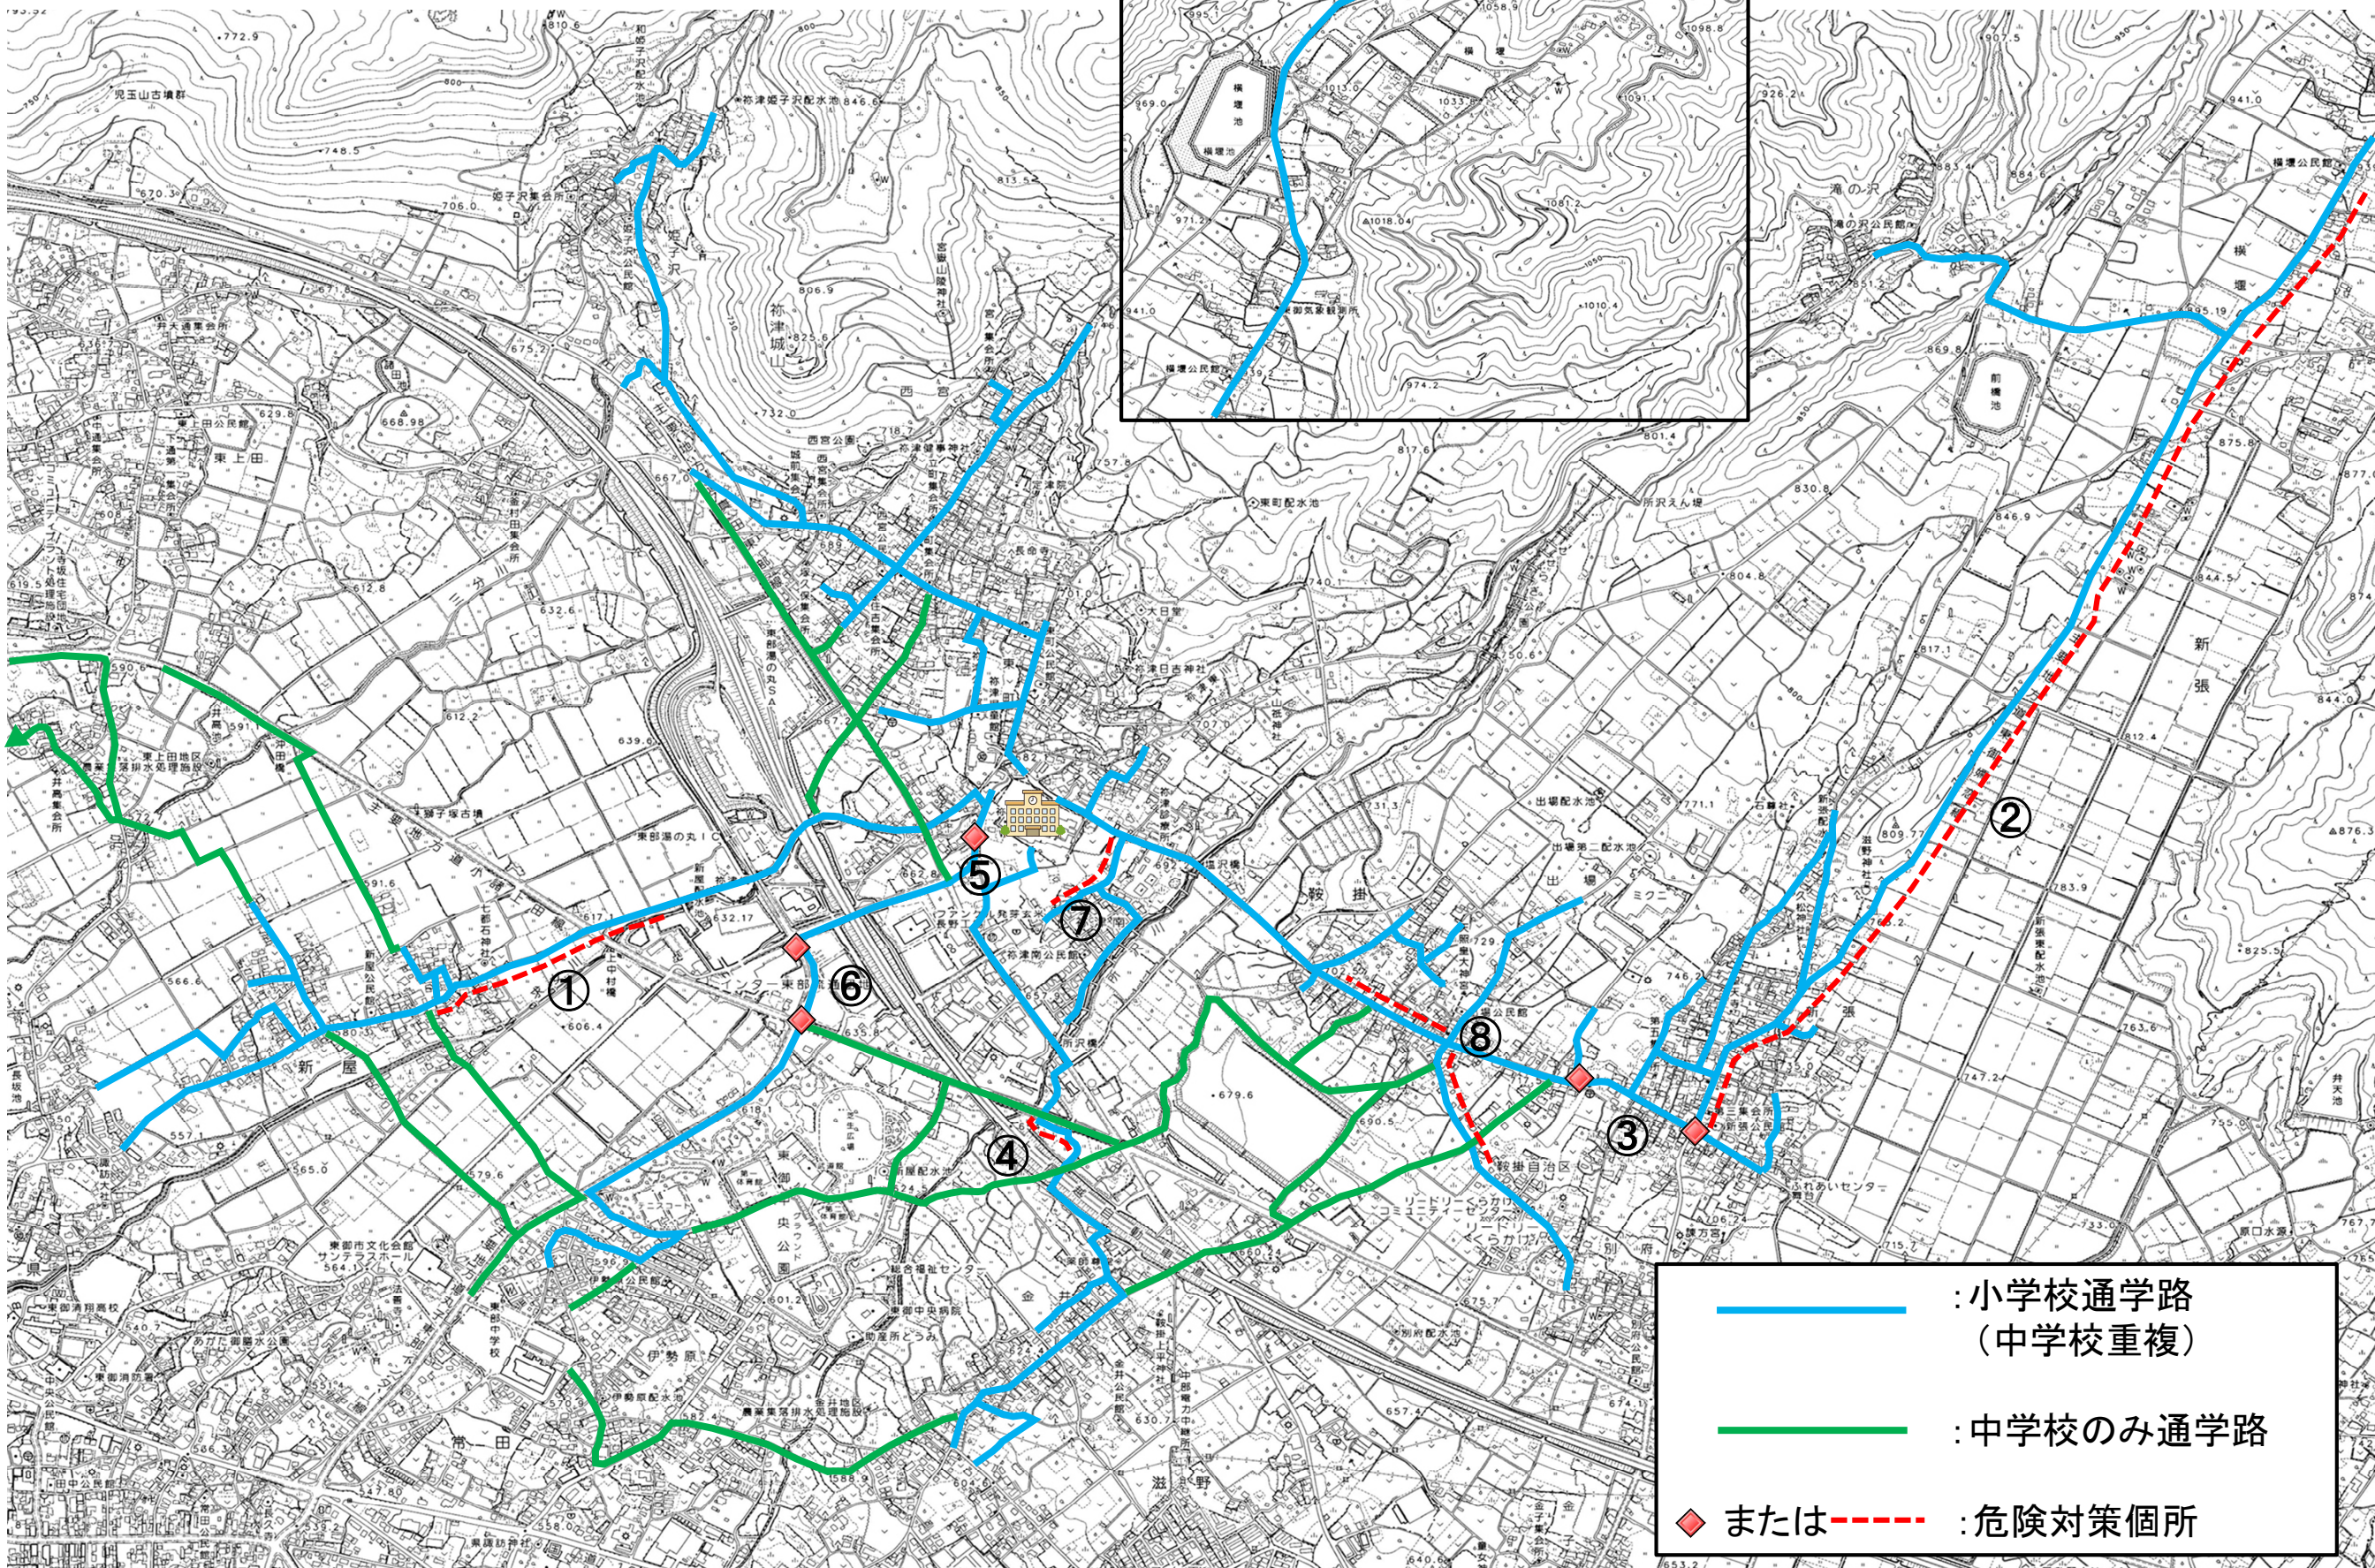

祢津小学校通学路 (R7危険対策箇所)

-  : 小学校通学路
(中学校重複)
-  : 中学校のみ通学路
-  または  : 危険対策箇所