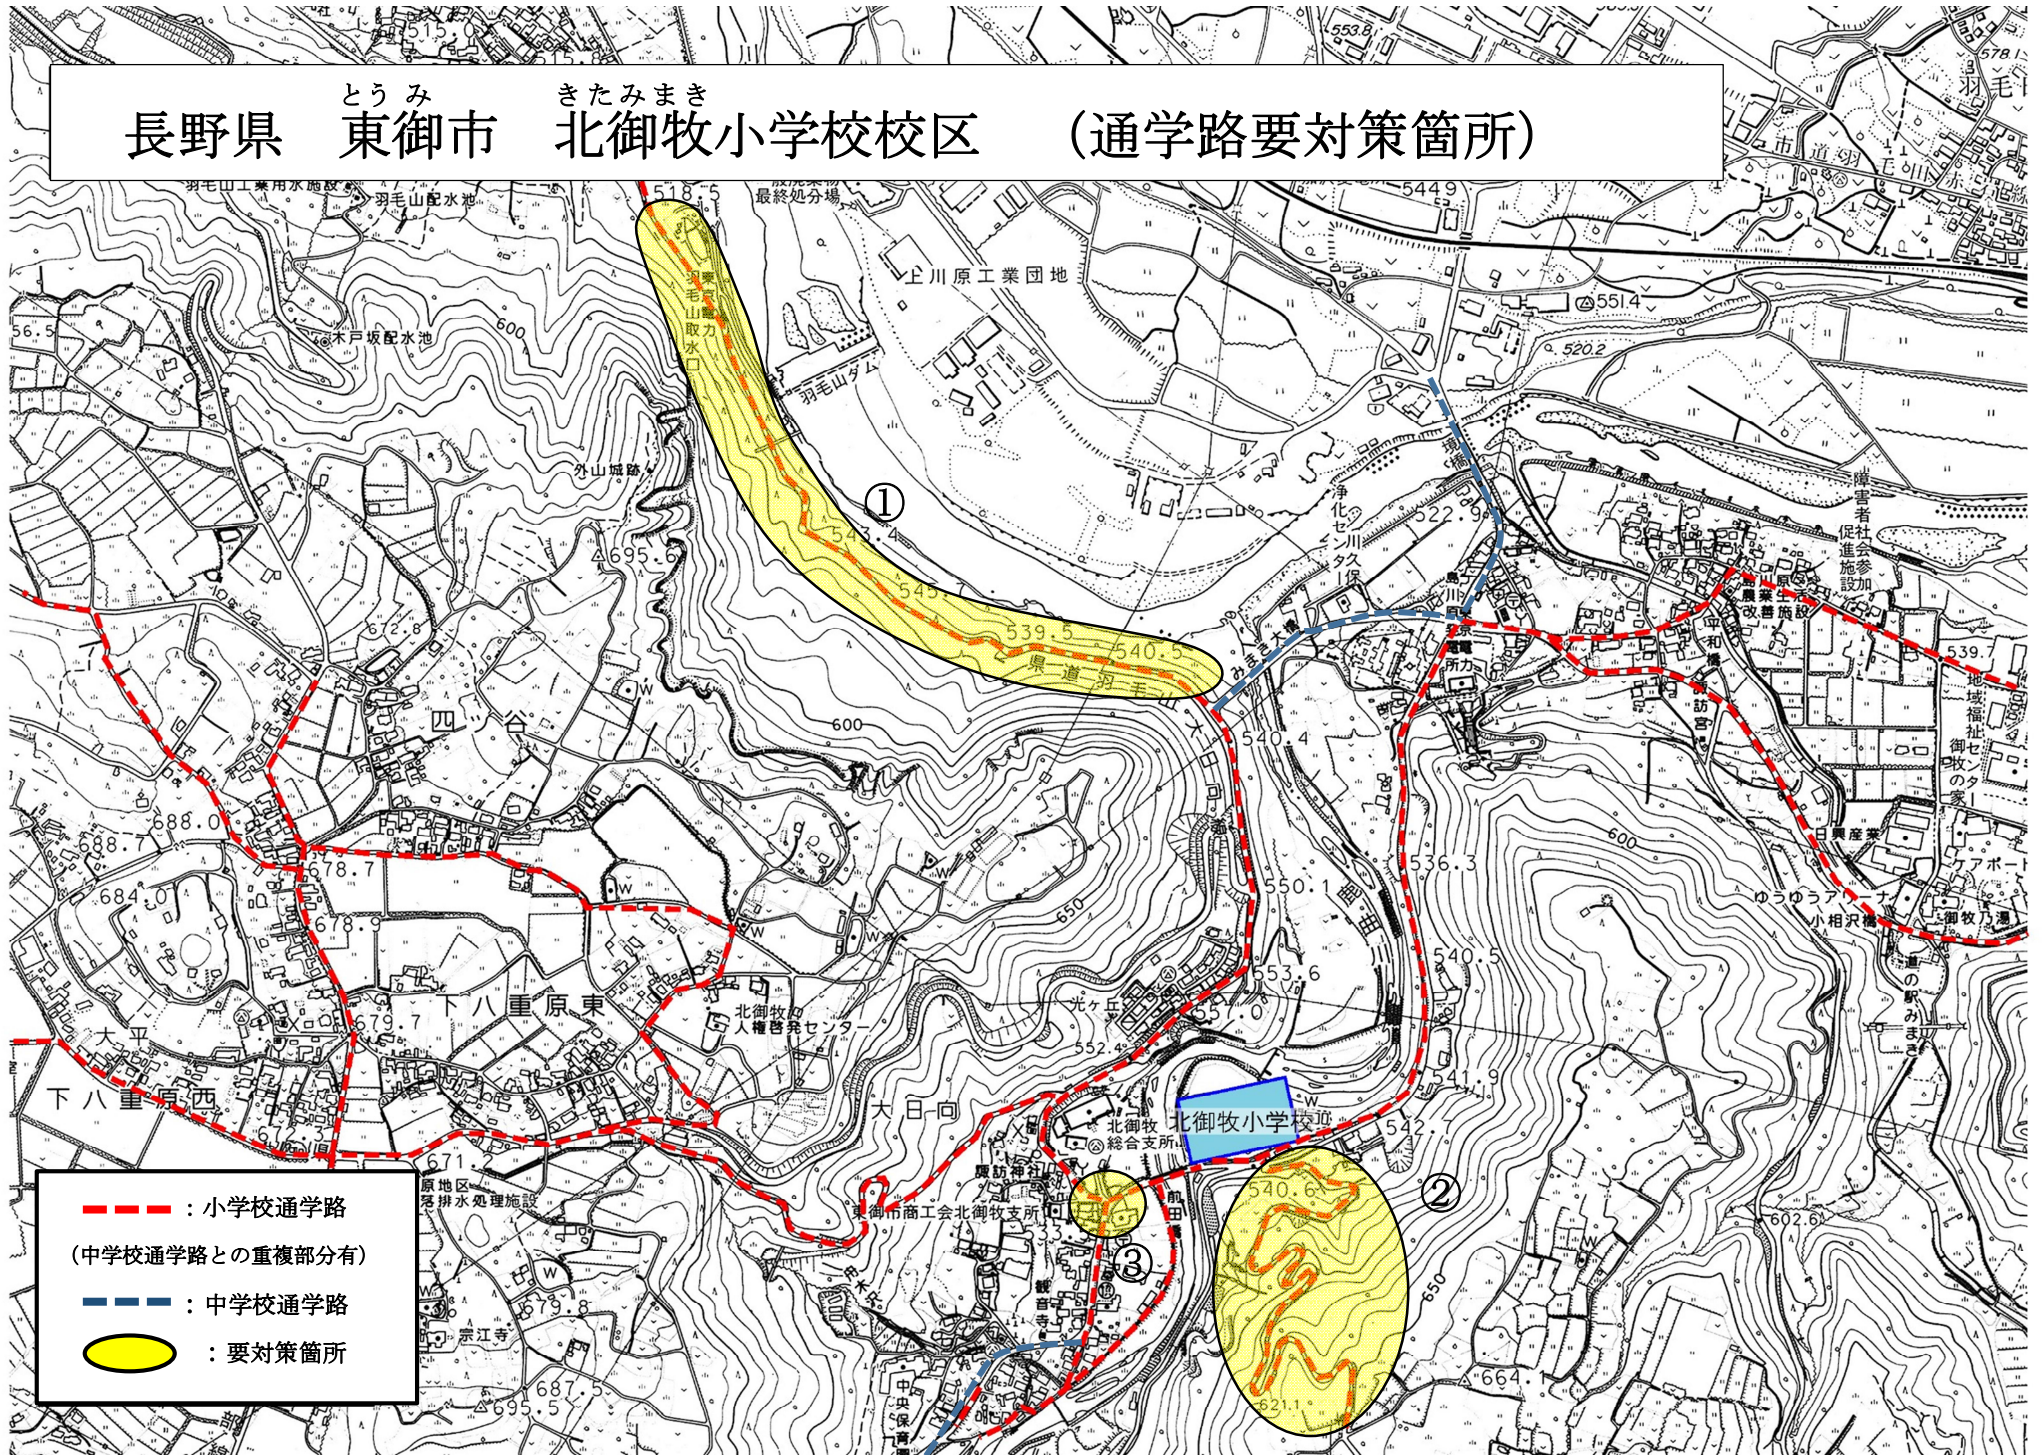

長野県 とうみ きたみまき 北御牧小学校校区 (通学路要対策箇所)

- : 小学校通学路
(中学校通学路との重複部分有)
- : 中学校通学路
- : 要対策箇所