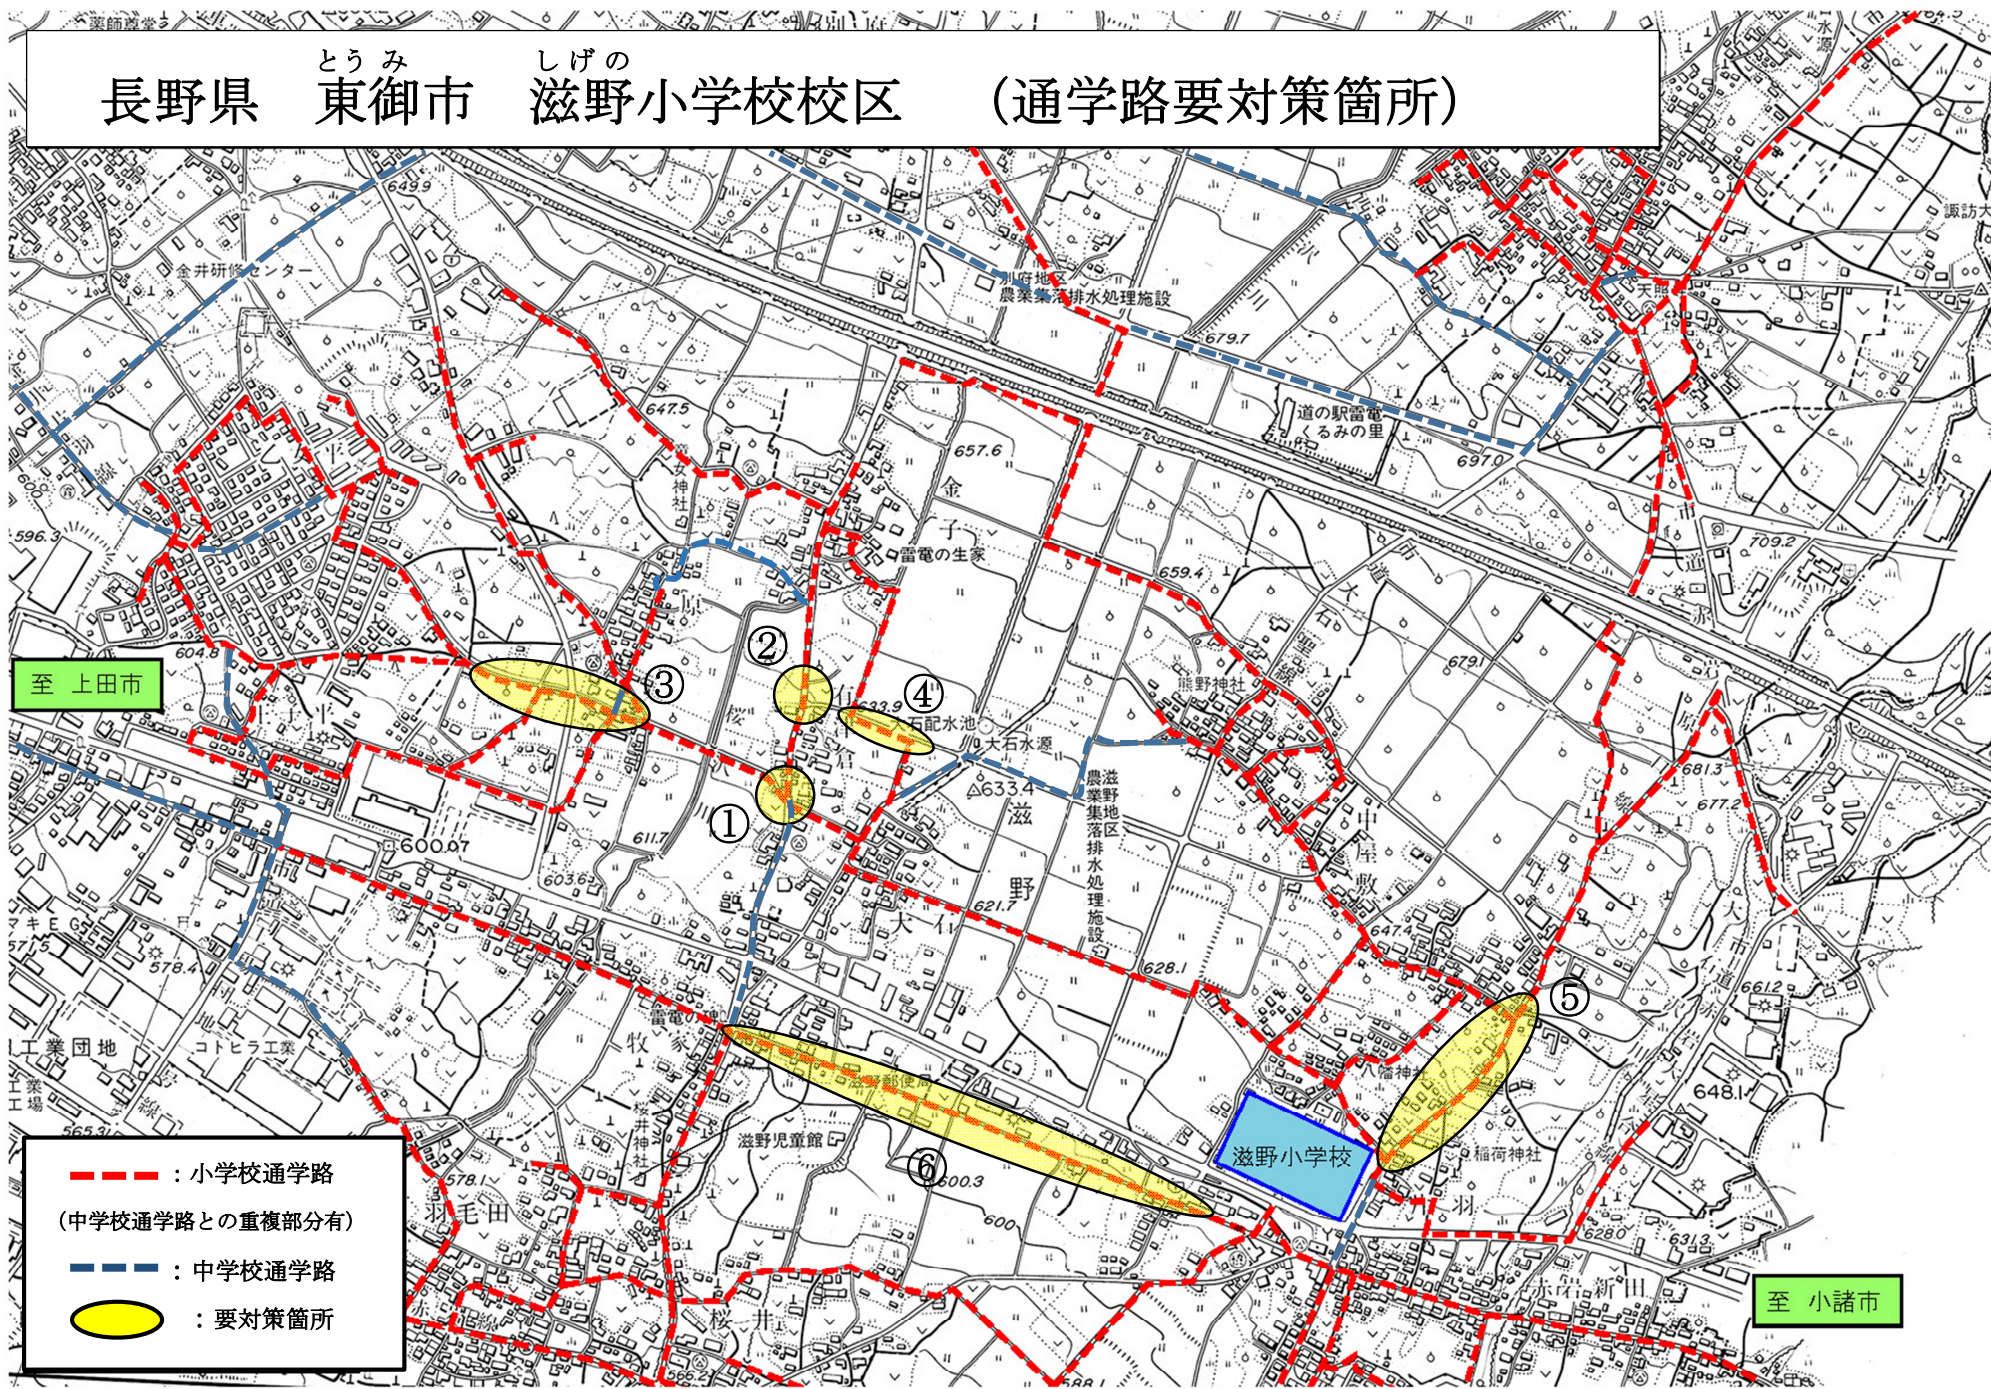

長野県 とうみ しがの 東御市 滋野小学校校区 (通学路要対策箇所)

至 上田市

- : 小学校通学路
(中学校通学路との重複部分有)
- : 中学校通学路
- : 要対策箇所

至 小諸市