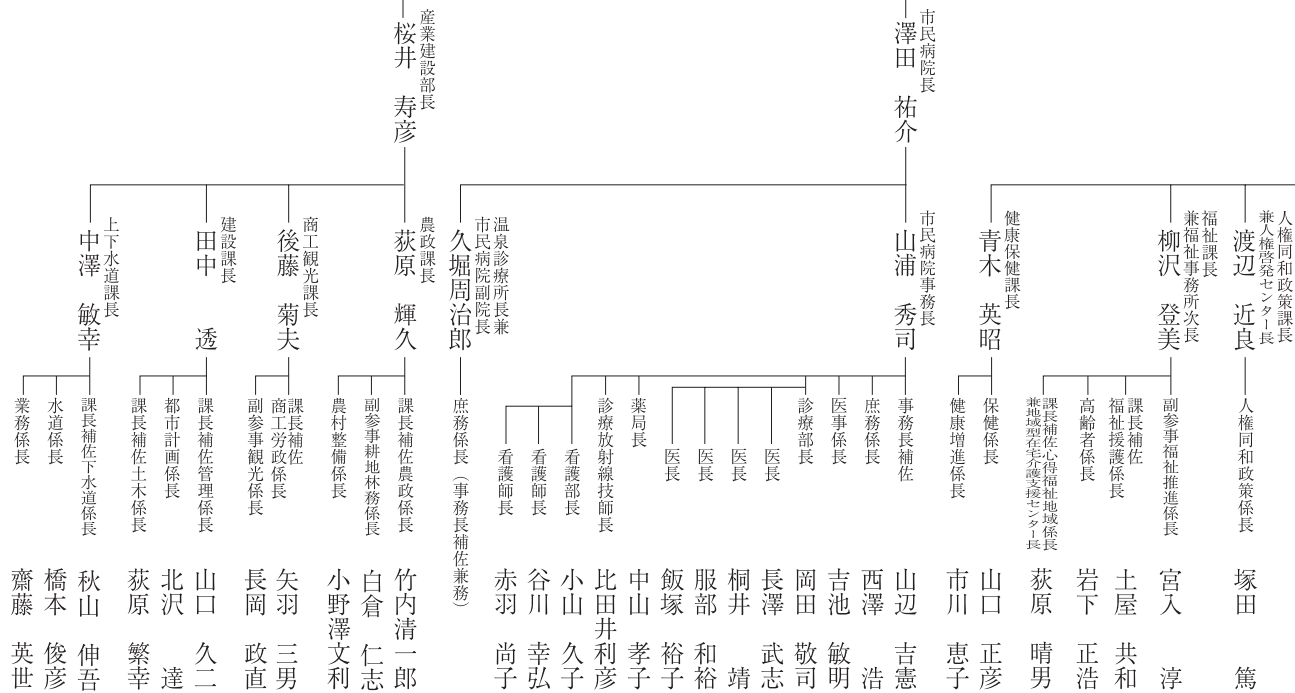

収入役

高橋 実

平成16年度学校職員の異動(敬称略)(真職員)

退職・転出者

田中小学校

中村悦子(丸子北小へ) 樋口時夫(佐久東小へ) 柳町照明(城下小へ) 高田真二(本原小へ) 古田由美佳(塩尻小へ) 小木曾和彦(神科小へ) 徳武良枝(丸子北中へ) 濱村さ津子(丸子中央小へ)

滋野小学校

原山裕司(高島小へ) 村瀬陽子(丸子北小へ) 児玉尚美(神川小へ)