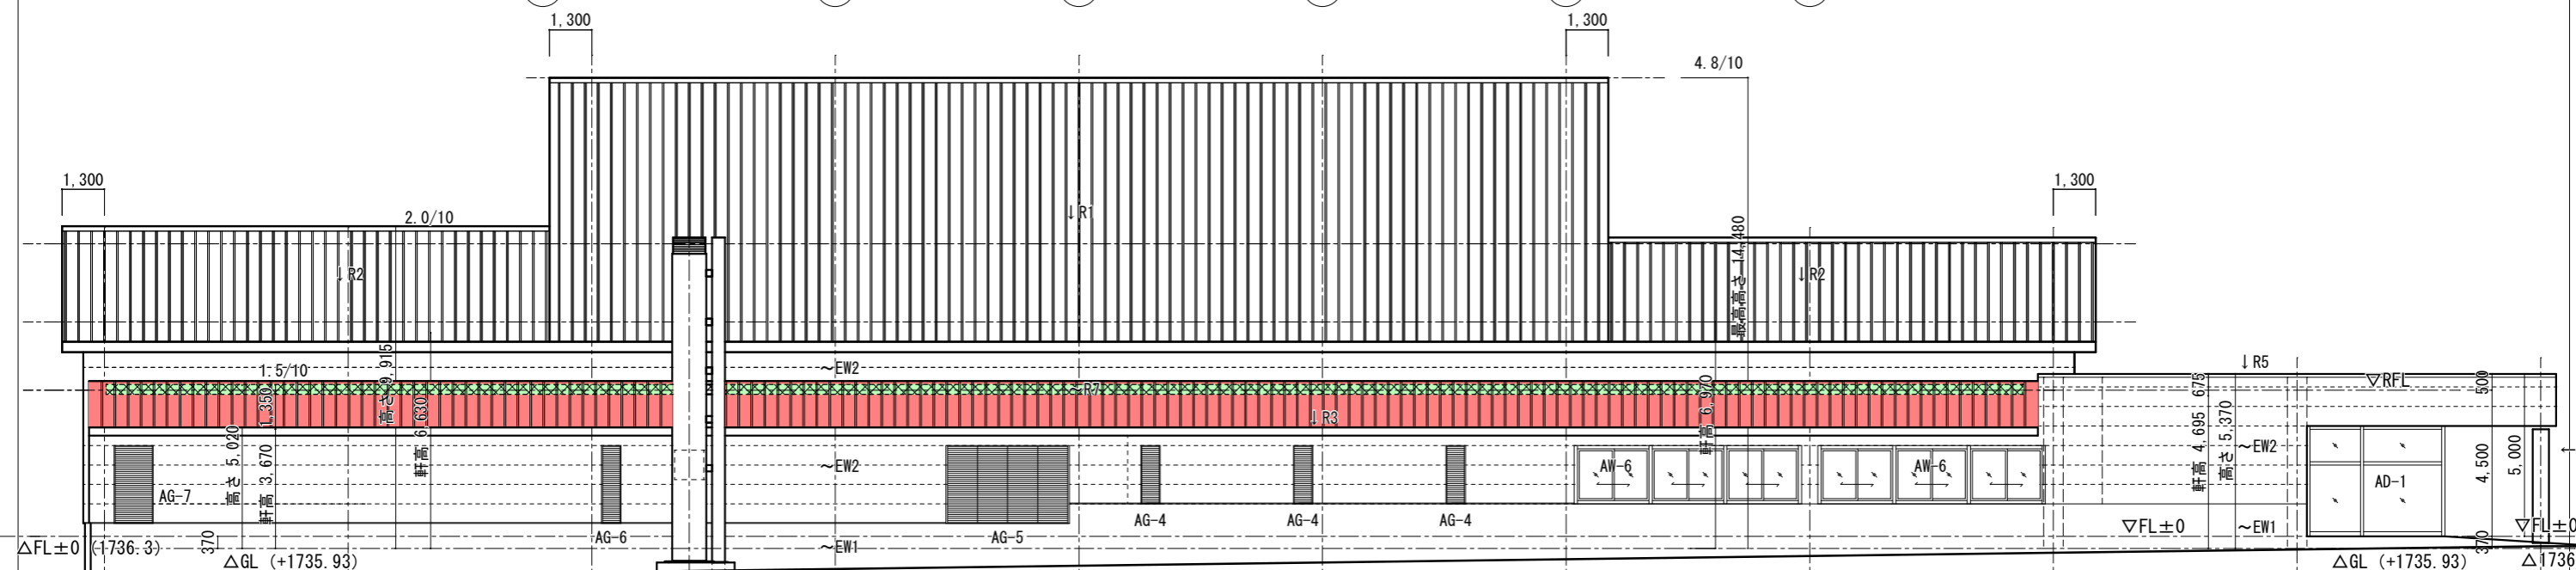

西側立面図（高峰林道側）

北側立面図（湯の丸高原ホテル側）

特記事項	縮尺	検図	製図	工事名称	図面名称