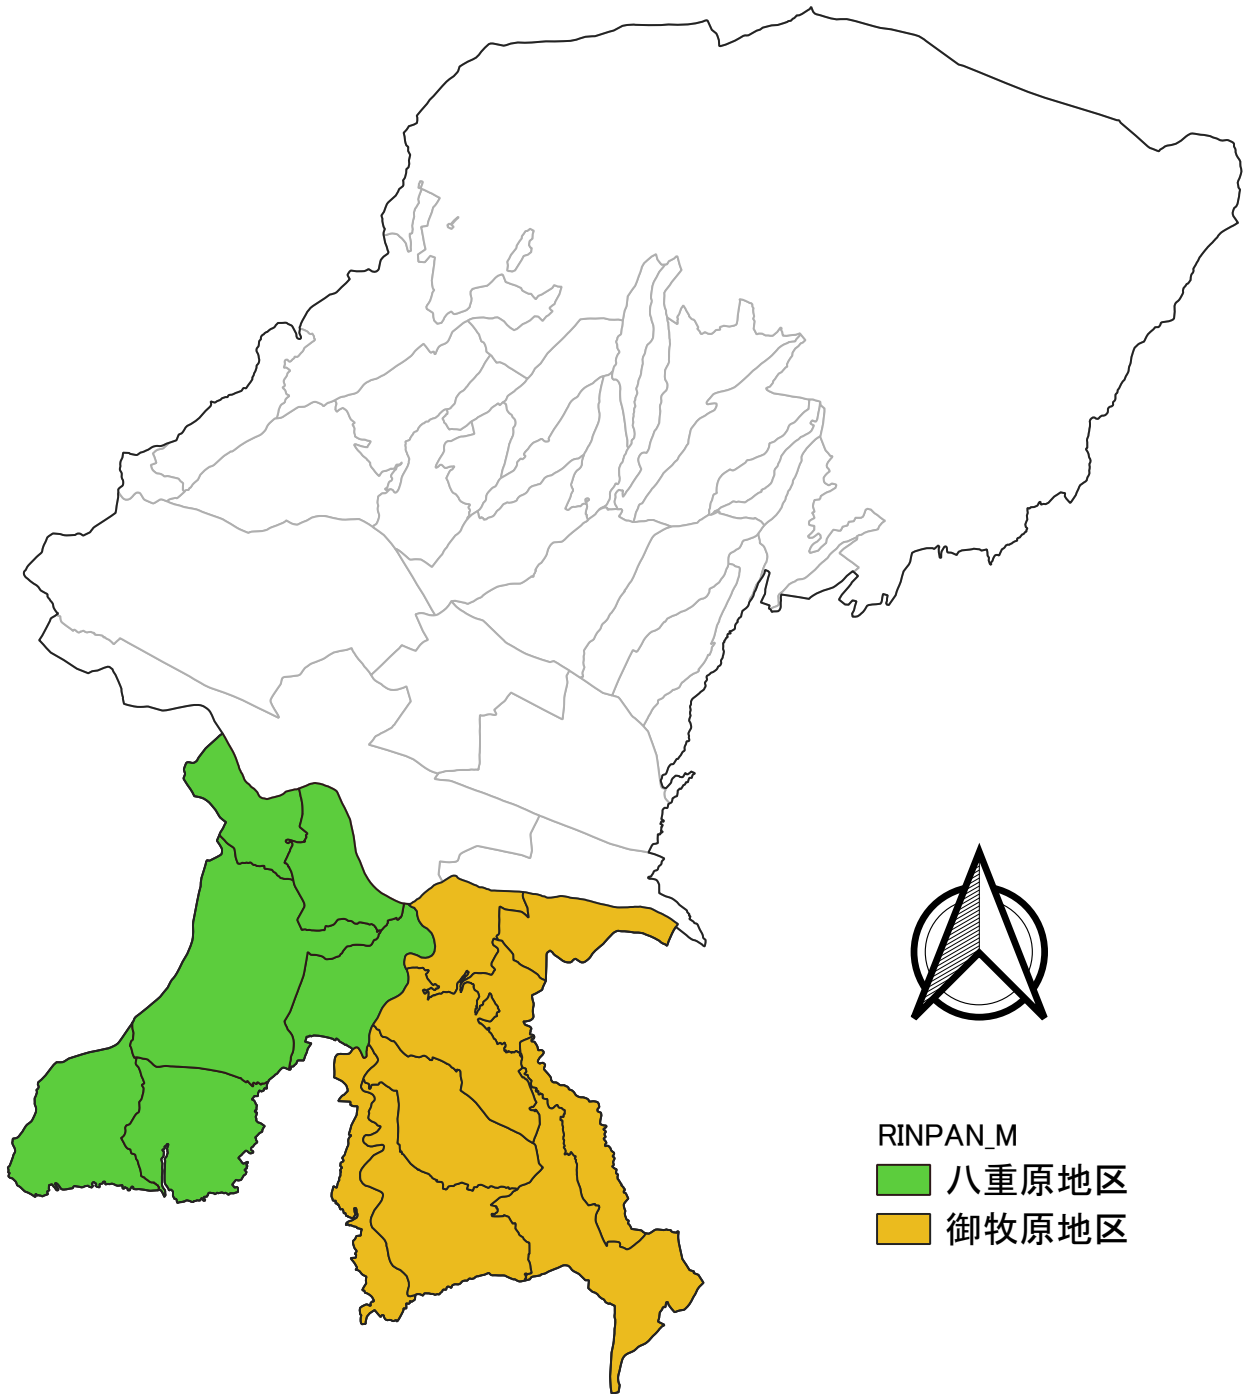

【東御市 森林整備計画 概要図】

一体整備相当区域図

0 1 2 3 4 5 km