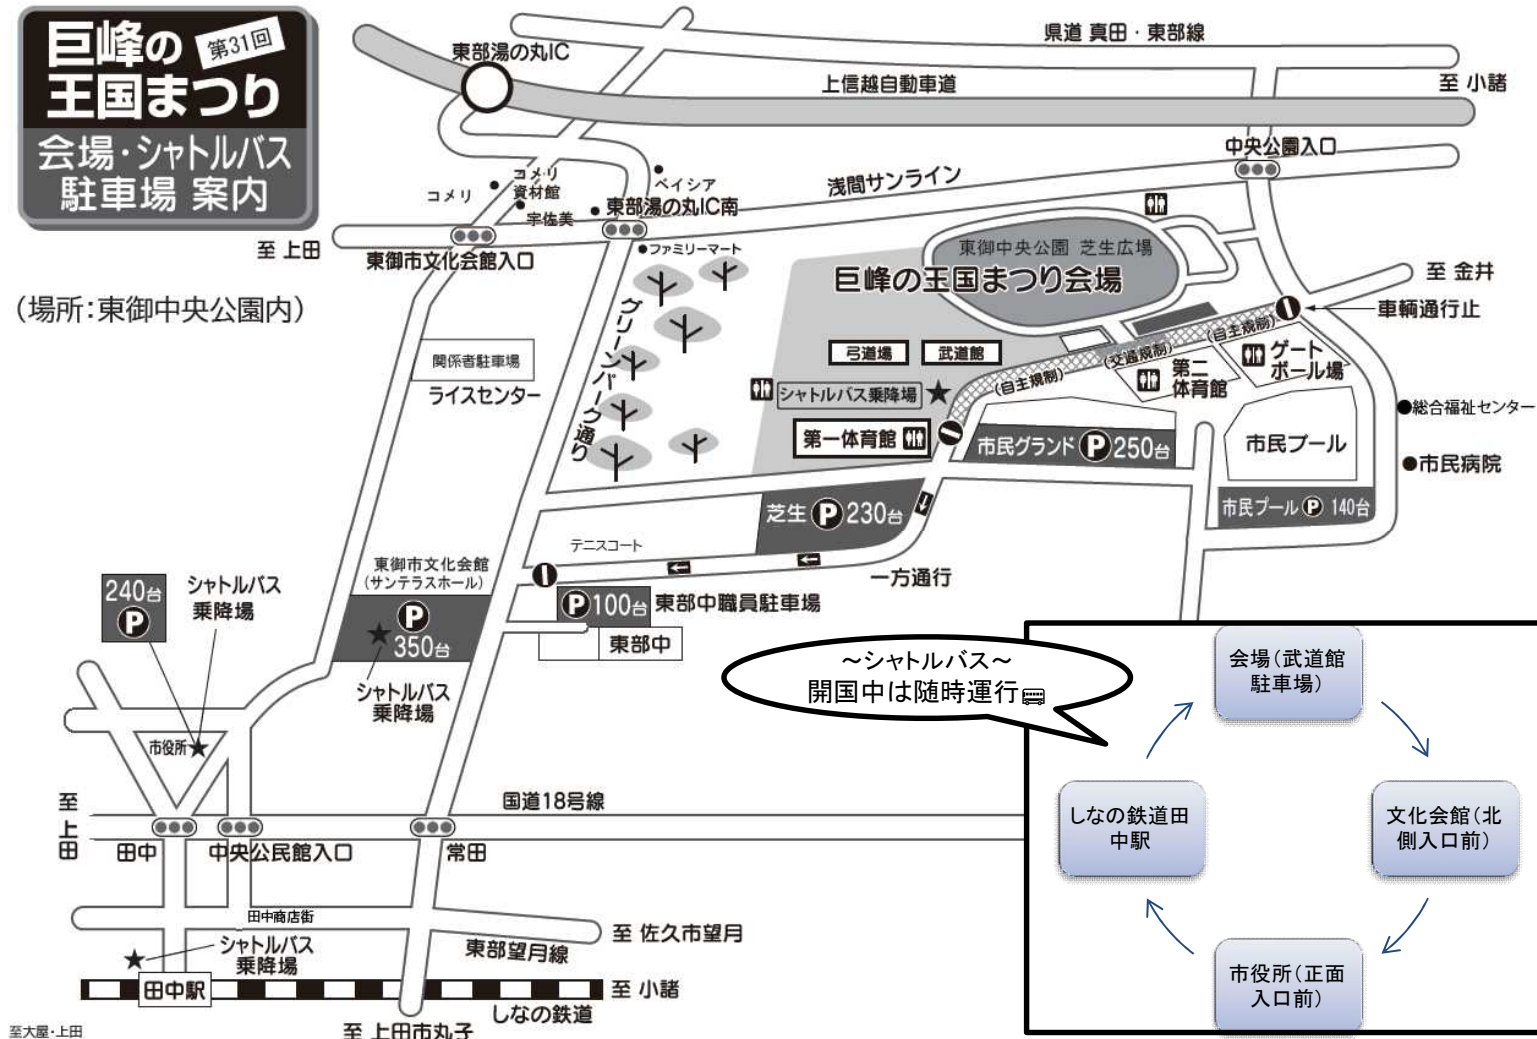

# 巨峰の王国まつり 第31回

## 会場・シャトルバス 駐車場 案内

(場所: 東御中央公園内)

～シャトルバス～  
開国中は随時運行