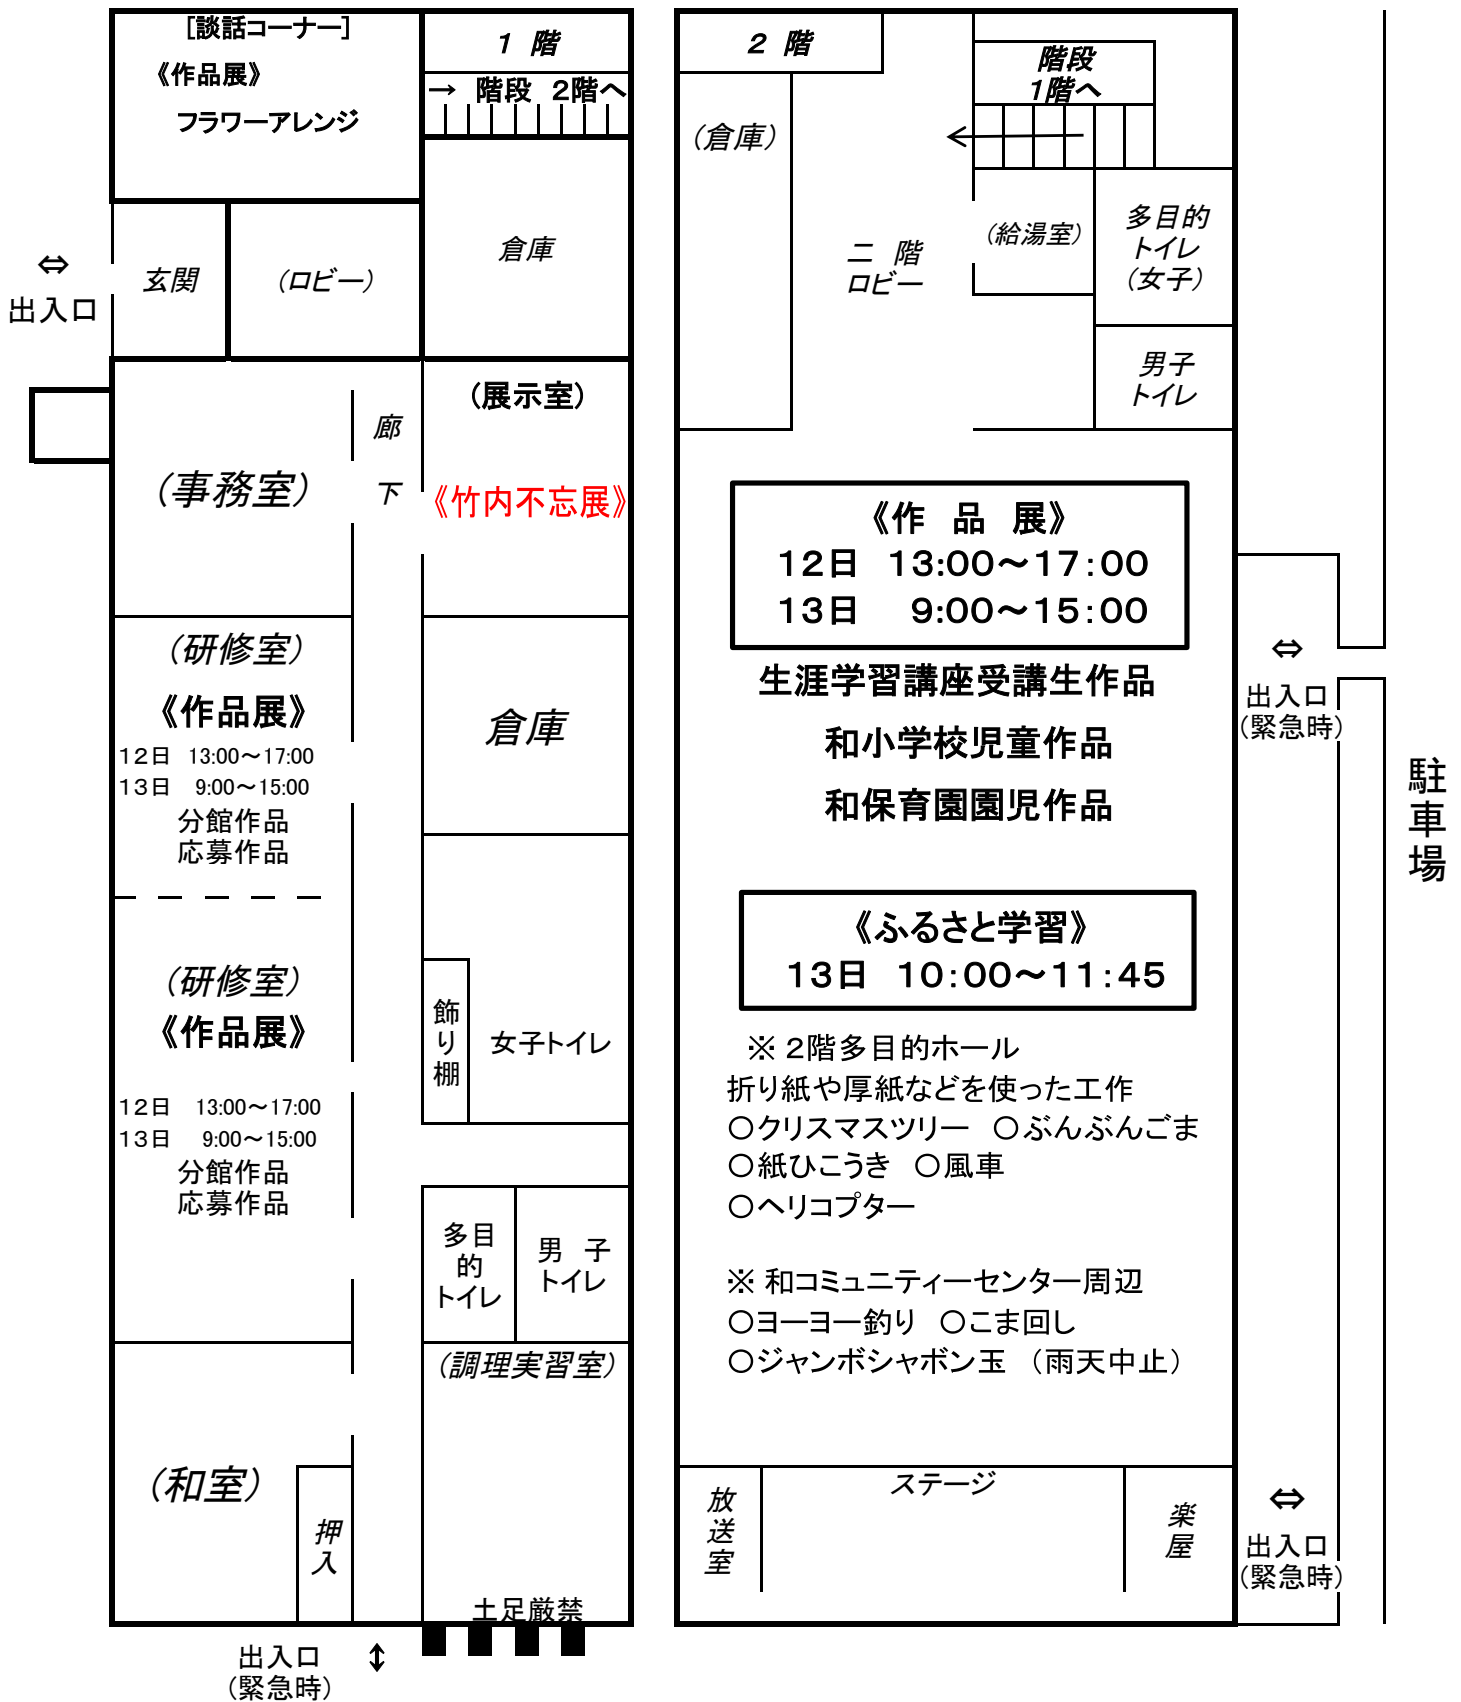

和コミュニティーセンター・和地区ふれあい文化祭会場案内図

※和公民館の駐車場が満車の場合は、JA信州うえだ和店(精米機とATMの前は駐車禁止)と大川区民広場・和小学校(グラウンドを除く)各駐車場をご利用ください。