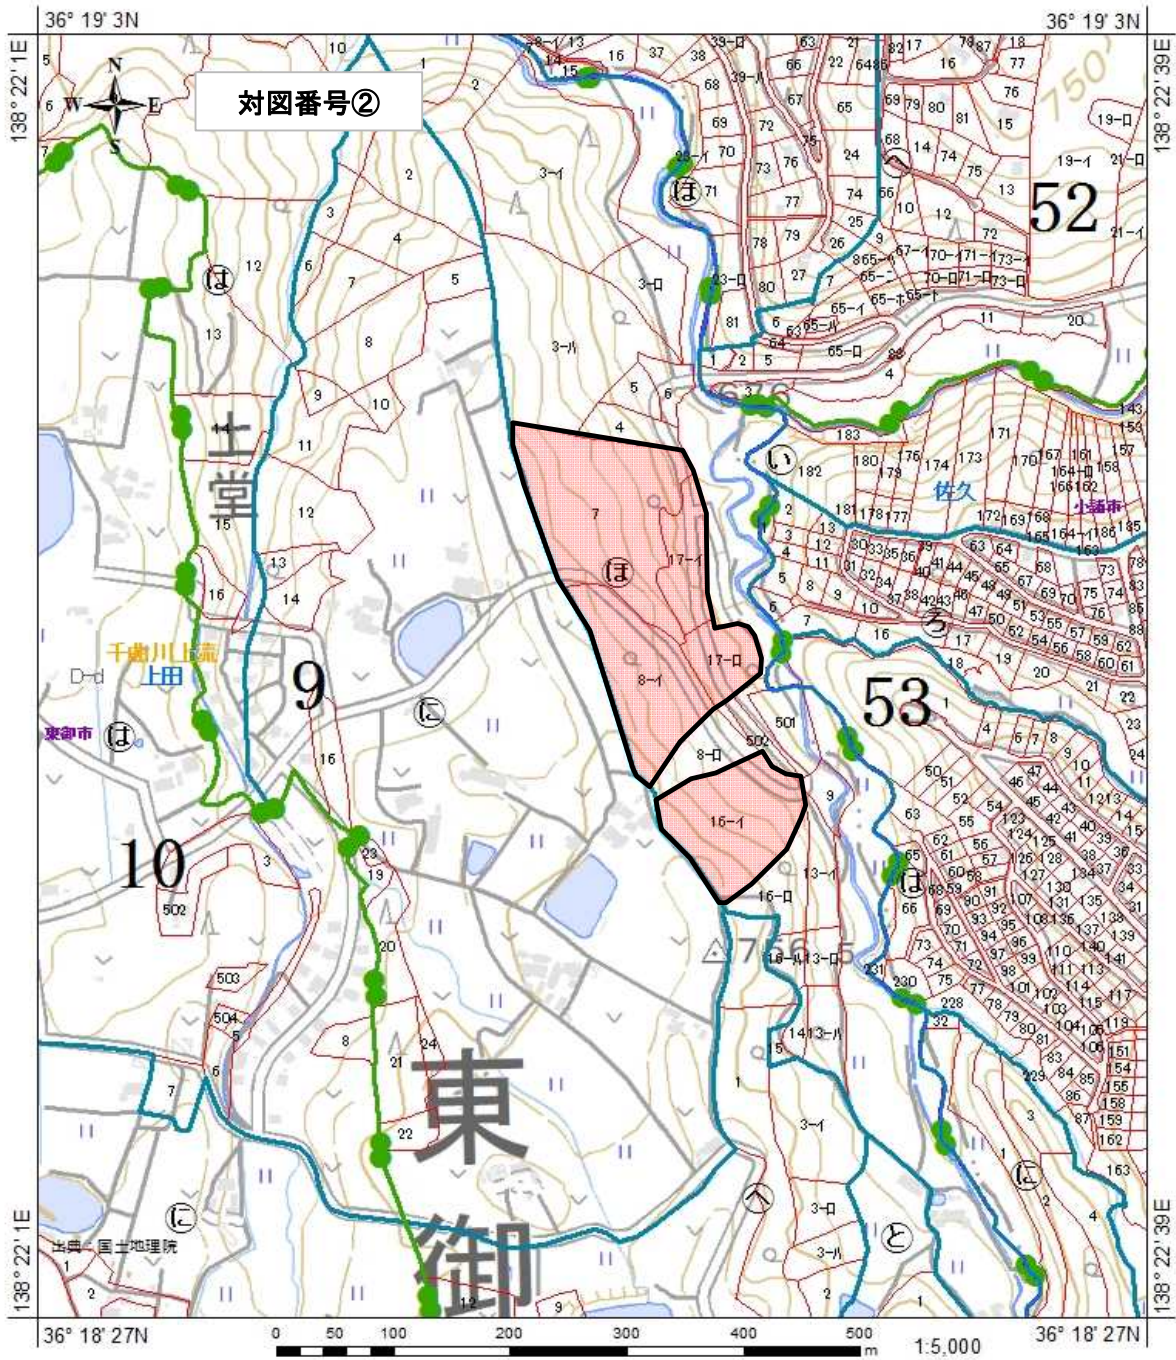

対図番号①

1003 か

5555

大室山

1002 り

信大大室農場

1008

- | | | | |
|---------|-------|---------|-------------|
| 図部50000 | 地域振興局 | 林班(マスタ) | 施業班ラベル(マスタ) |
| 四部50000 | 地域振興局 | 林班(マスタ) | 施業班ラベル(マスタ) |
| 地域森林計画区 | 市町村界 | 小班(マスタ) | 施業班(マスタ) |
| 地域森林計画区 | 市町村界 | 小班(マスタ) | 施業班(マスタ) |

2021年09月16日
この図は「長野県森林GIS」で作成しました

- | | | |
|---------|--------|------------|
| 図郭50000 | 市町村界 | 施業班ラベル(マス) |
| 図郭50000 | 市町村界 | 施業班ラベル(マス) |
| 地域森林計画区 | 林班(マス) | 施業班(マス) |
| 地域森林計画区 | 林班(マス) | 施業班(マス) |
| 地域振興局 | 小班(マス) | |
| 地域振興局 | 小班(マス) | |

2021年09月16日

この図は「長野県森林GIS」で作成しました

- | | | | |
|---------|-------|---------|-------------|
| 図部50000 | 地域振興局 | 林班(マスタ) | 施業班ラベル(マスタ) |
| 図部50000 | 地域振興局 | 林班(マスタ) | 施業班ラベル(マスタ) |
| 地域森林計画区 | 市町村界 | 小班(マスタ) | 施業班(マスタ) |
| 地域森林計画区 | 市町村界 | 小班(マスタ) | 施業班(マスタ) |

2021年09月16日
 この図は「長野県森林GIS」で作成しました