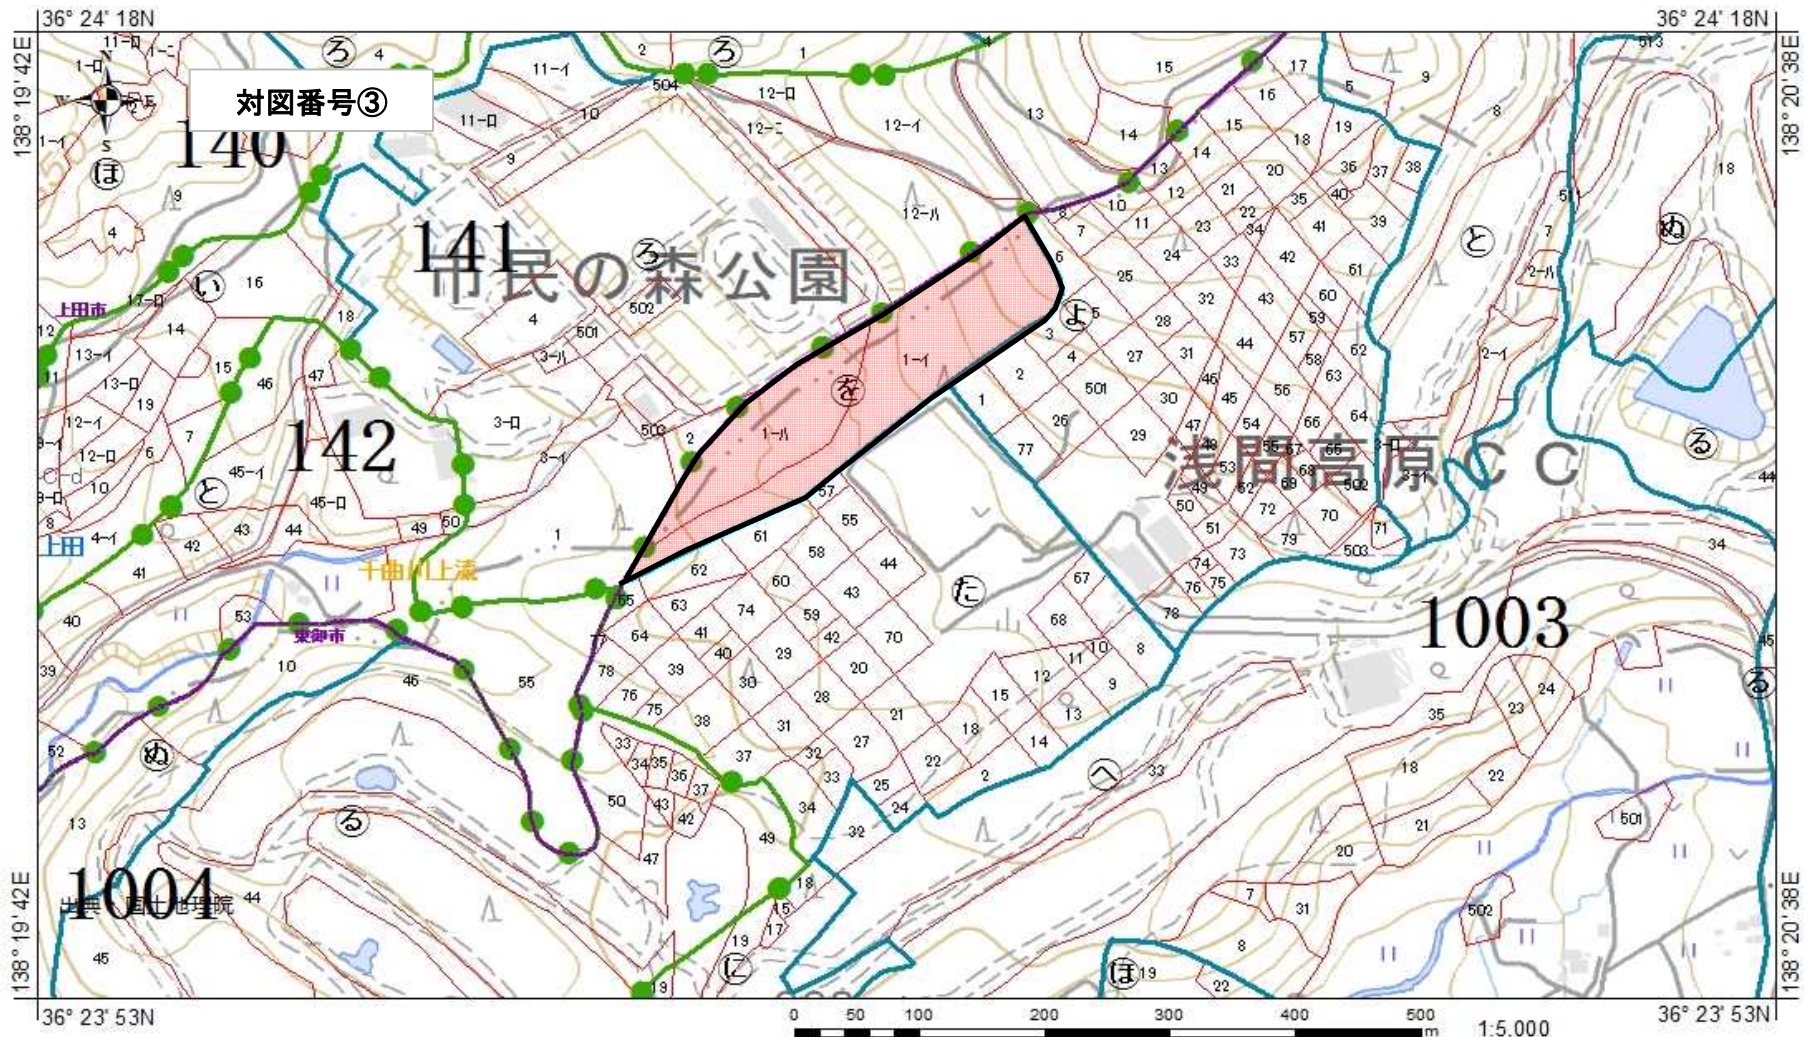

対図番号①

1003 か

5555

大室山

1002 り

信大大室農場

1008

- | | | | |
|---------|-------|---------|-------------|
| 図部50000 | 地域振興局 | 林班(マスタ) | 施業班ラベル(マスタ) |
| 四部50000 | 地域振興局 | 林班(マスタ) | 施業班ラベル(マスタ) |
| 地域森林計画区 | 市町村界 | 小班(マスタ) | 施業班(マスタ) |
| 地域森林計画区 | 市町村界 | 小班(マスタ) | 施業班(マスタ) |

2021年09月16日
この図は「長野県森林GIS」で作成しました

- | | | |
|---------|--------|------------|
| 図郭50000 | 市町村界 | 施業班ラベル(マス) |
| 図郭50000 | 市町村界 | 施業班ラベル(マス) |
| 地域森林計画区 | 林班(マス) | 施業班(マス) |
| 地域森林計画区 | 林班(マス) | 施業班(マス) |
| 地域振興局 | 小班(マス) | |
| 地域振興局 | 小班(マス) | |

2021年09月16日

この図は「長野県森林GIS」で作成しました

- | | | | |
|---------|-------|---------|-------------|
| 図部50000 | 地域振興局 | 林班(マスタ) | 施業班ラベル(マスタ) |
| 図部50000 | 地域振興局 | 林班(マスタ) | 施業班ラベル(マスタ) |
| 地域森林計画区 | 市町村界 | 小班(マスタ) | 施業班(マスタ) |
| 地域森林計画区 | 市町村界 | 小班(マスタ) | 施業班(マスタ) |

2021年09月16日
 この図は「長野県森林GIS」で作成しました