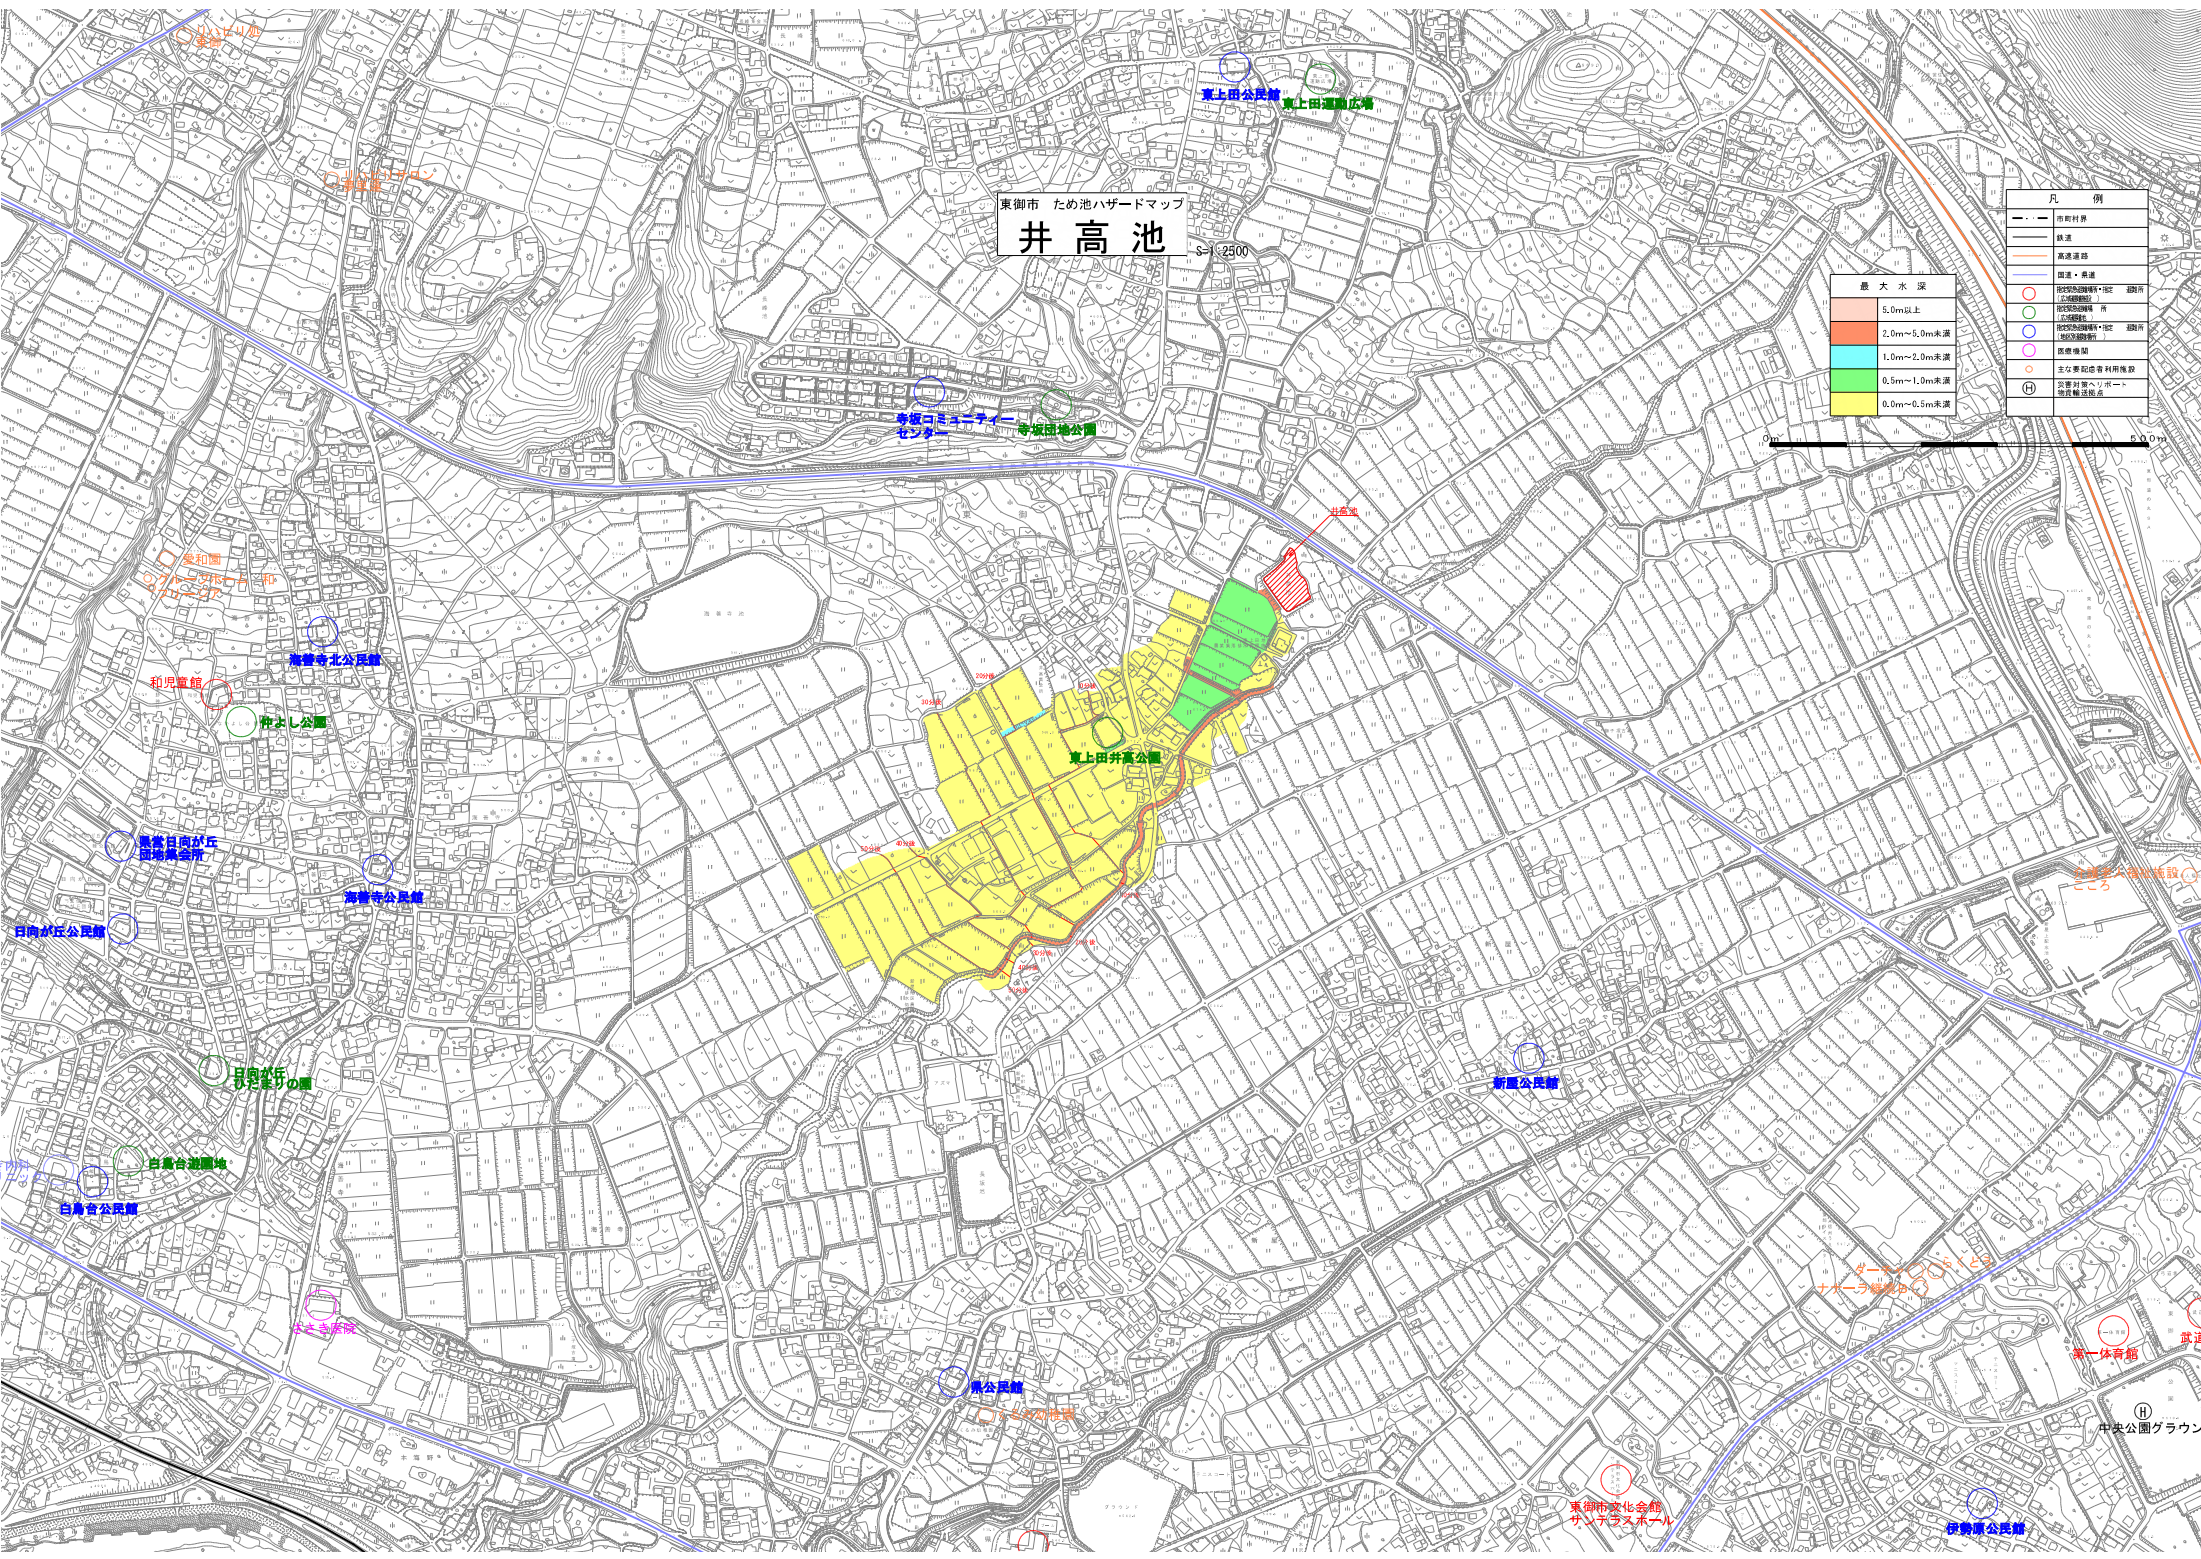

東御市 たの池ハザードマップ  
井高池

S=1/2500

凡 例	
	市町村界
	鉄道
	国道・県道
	緊急避難場所・指定 避難所
	緊急避難場所・指定 避難所
	緊急避難場所
	緊急避難場所
	主な要配慮者利用施設
	災害時避難場所

最大水深	
	5.0m以上
	2.0m~5.0m未満
	1.0m~2.0m未満
	0.5m~1.0m未満
	0.0m~0.5m未満

井高池

真上田公民館 真上田運動広場

寺坂コミュニティセンター 寺坂団地公園

真上田井高公園

新屋公民館

真公民館

東御市文化会館 サラサスホール

夜騎橋公民館

第一体育館

中央公園グラウン

日向が丘公民館

高野寺北公民館

南よし公園

高野寺公民館

見島新の里

和史堂館

白鳥宮公民館

白鳥宮遊園地

ターナー記念公園