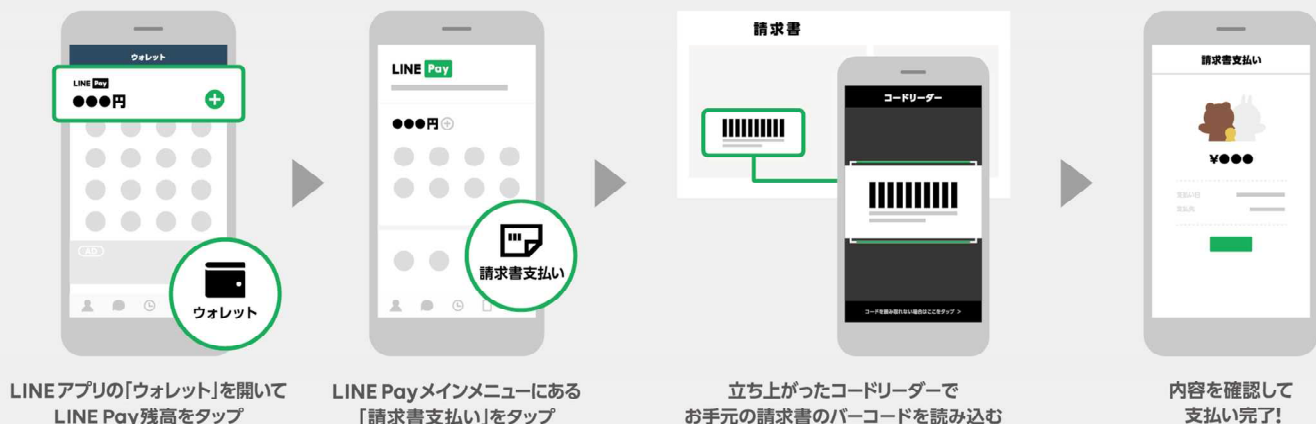

東御市税等が

LINEでお支払いできます!

登録数**3,600万人**突破!!

※2019年9月末時点

LINE Payとは

コミュニケーションアプリ「LINE」を通じて、「LINE」の友だち同士での送金や提携サービス・店舗での決済を簡単・便利に行うことができる、日本最大級の規模を誇るモバイル送金・決済サービスです。

POINT
1

24時間、LINEの友だち同士で
手数料無料で送金できる

POINT
2

お金の動きに合わせて
LINEで**メッセージ通知**がきて安心

LINE Pay 請求書支払い

請求書のお支払い方法

※お支払いには事前にLINE Payへのご登録とチャージが必要です。

ぜひLINE Payを使ってみてください!

登録がお済みでない方はこちらから。
LINEアプリ内ウォレットタブ上部からも登録できます。