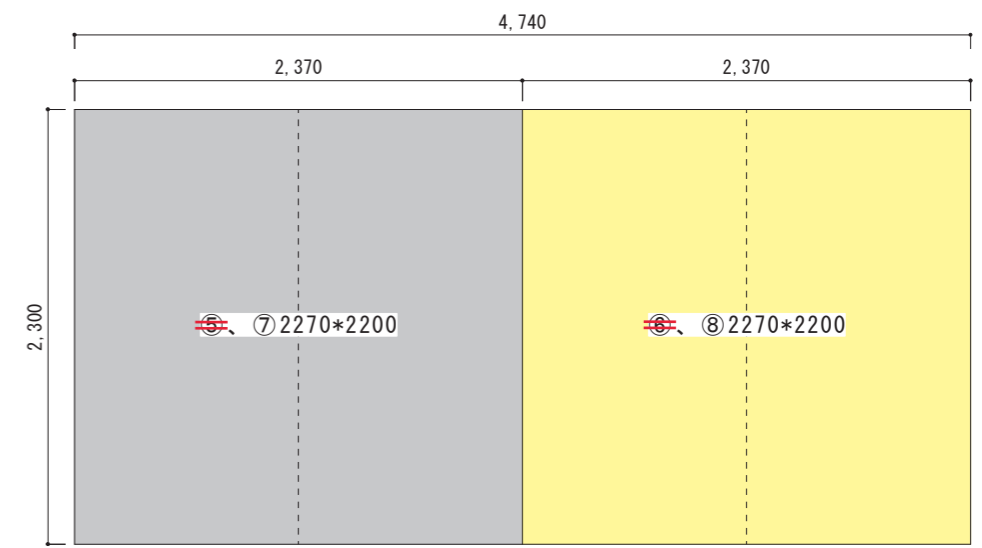

広告看板 詳細図

--

--

工事名	
図面名	

縮尺	A3 1:40
----	---------