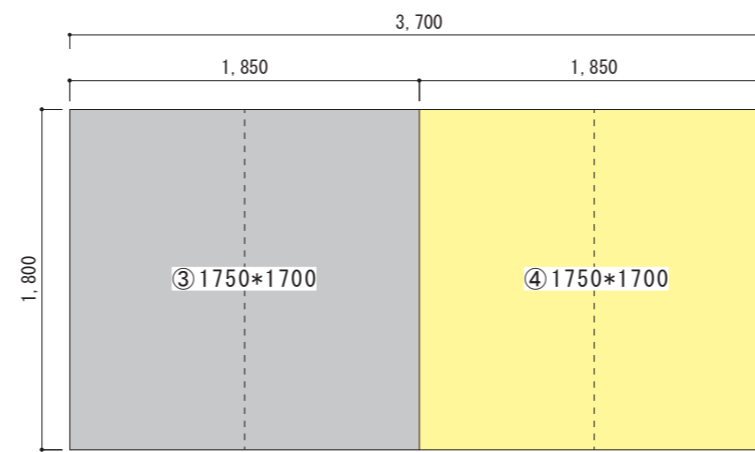

広告看板 詳細図

--

--

工事名	
図面名	

縮尺	A3 1:40
----	---------