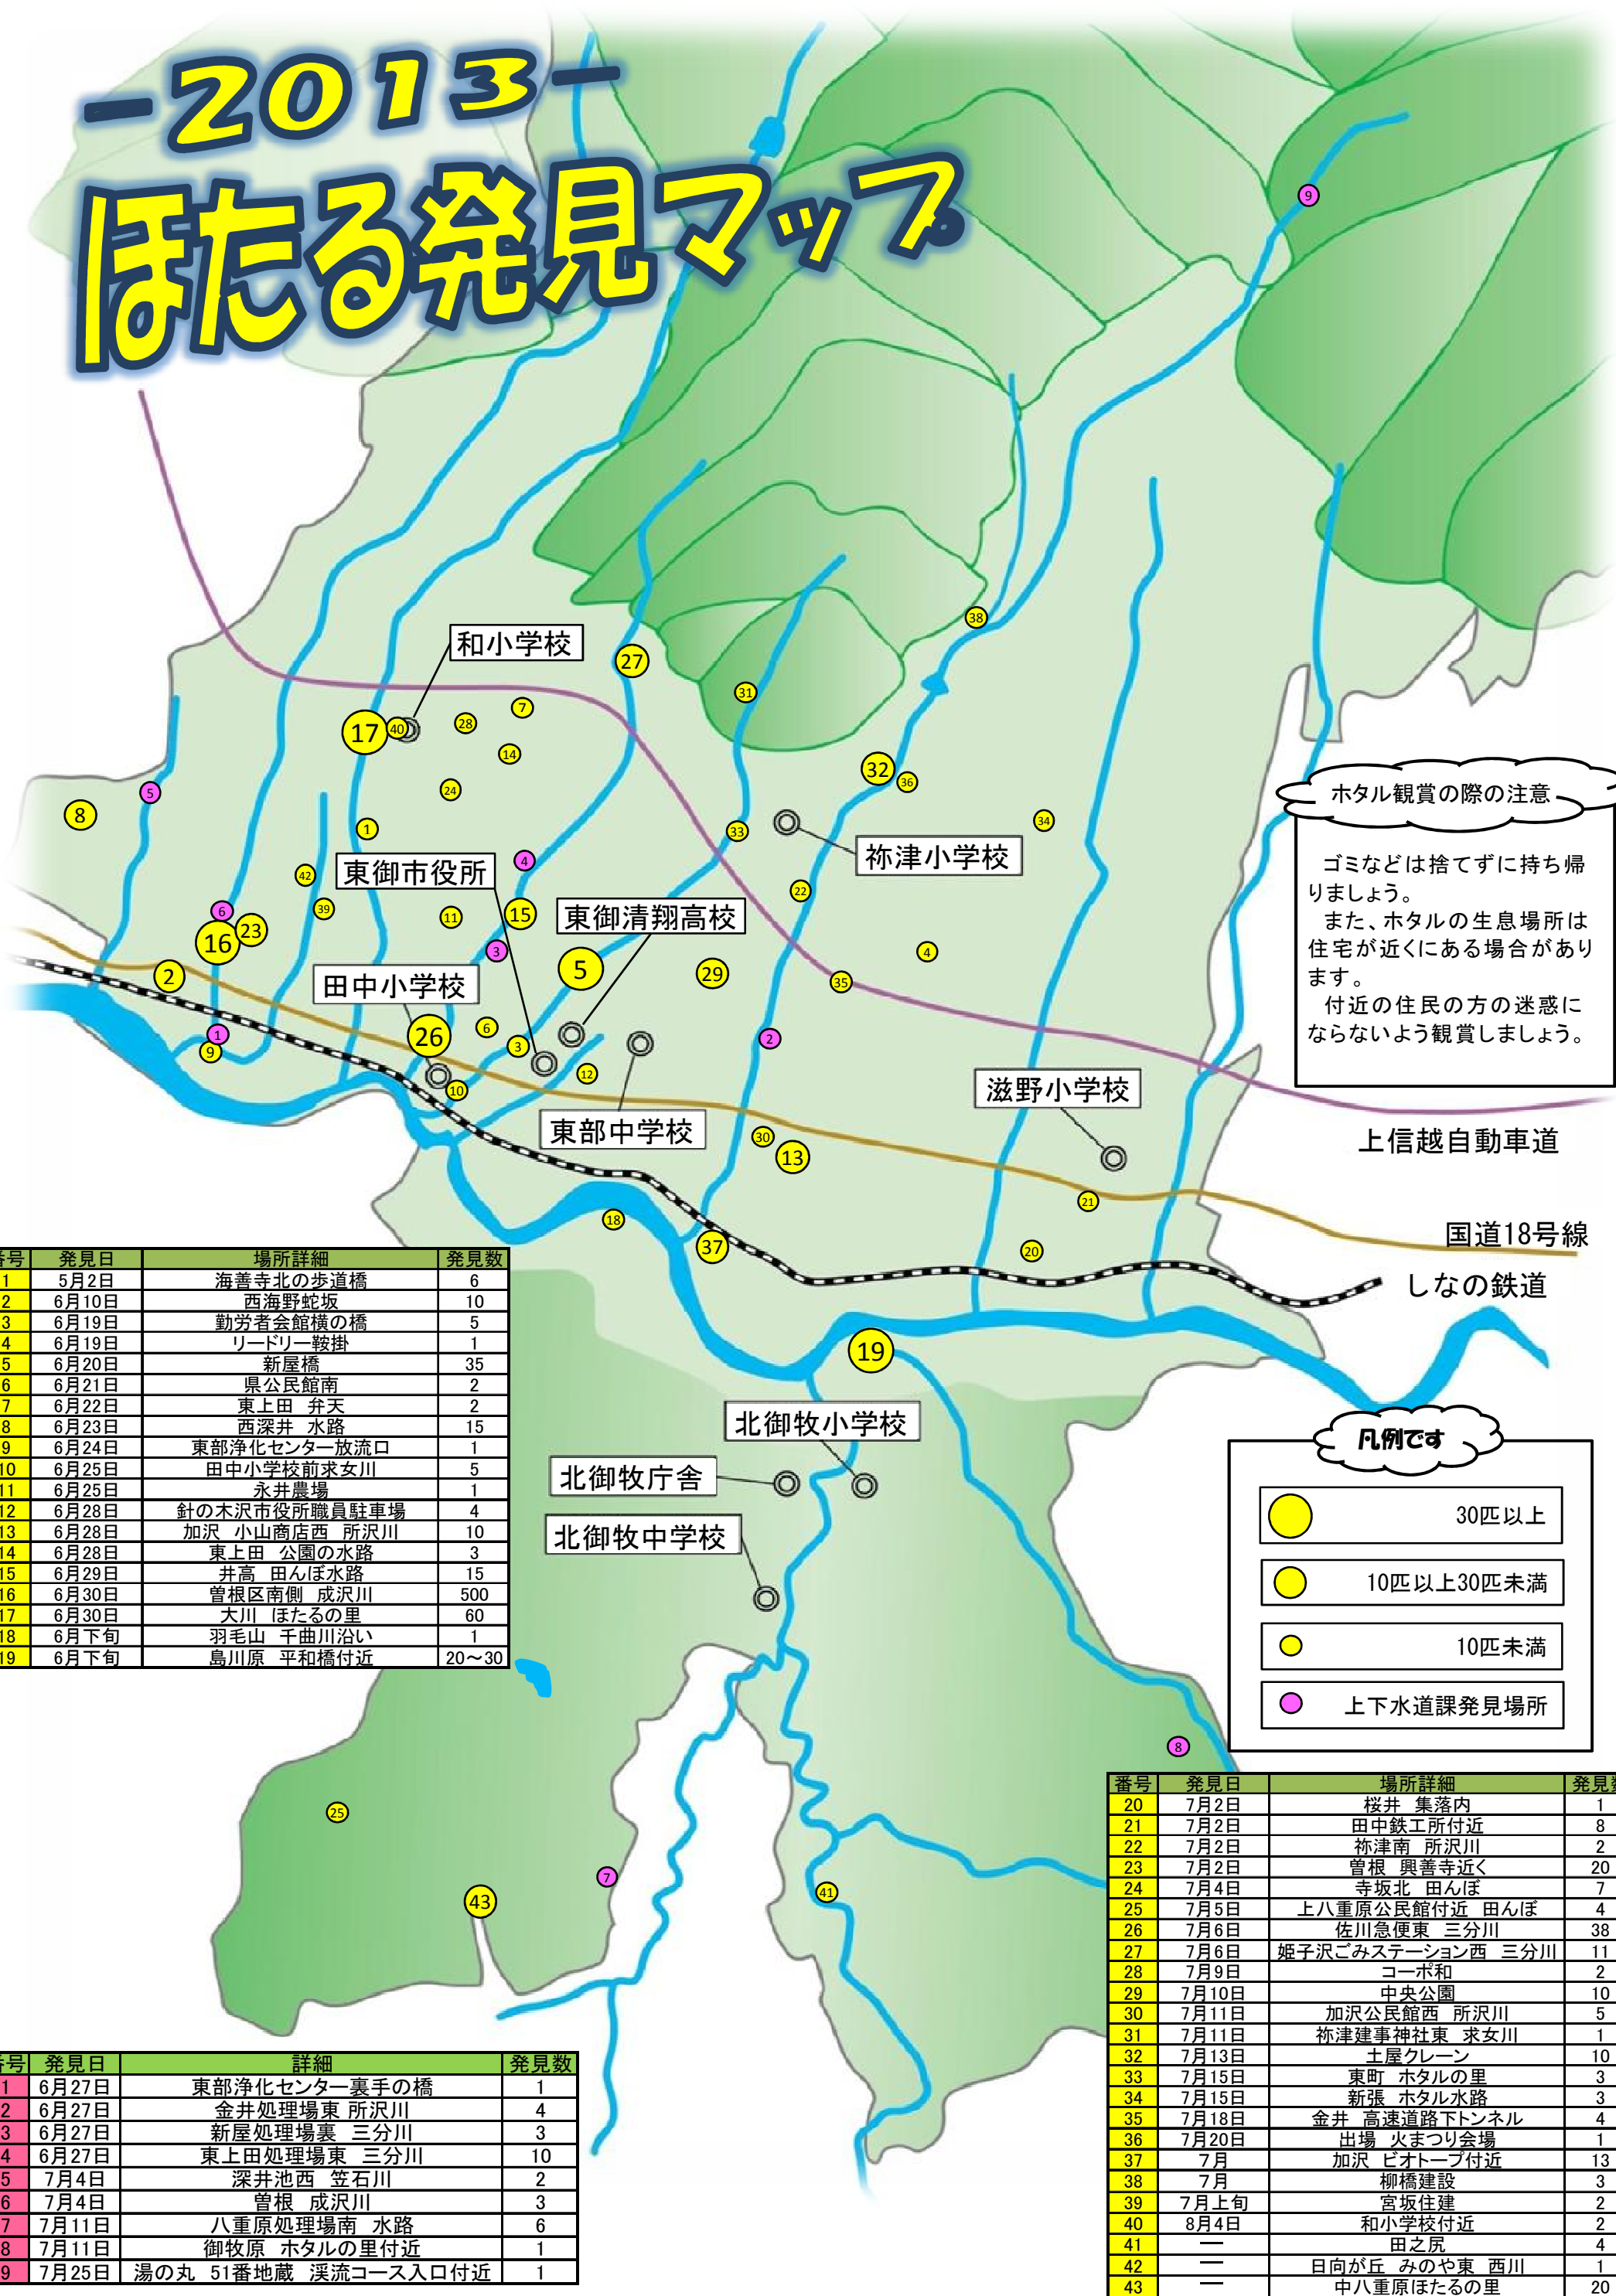

# -2013- ほたる発見マップ

**ホタル観賞の際の注意**

ゴミなどは捨てずに持ち帰りましょう。  
また、ホタルの生息場所は住宅が近くにある場合があります。  
付近の住民の方の迷惑にならないよう観賞しましょう。

**凡例です**

- 30匹以上
- 10匹以上30匹未満
- 10匹未満
- 上下水道課発見場所

番号	発見日	場所詳細	発見数
1	5月2日	海善寺北の歩道橋	6
2	6月10日	西海野蛇坂	10
3	6月19日	勤労者会館横の橋	5
4	6月19日	リードリー鞍掛	1
5	6月20日	新屋橋	35
6	6月21日	県公民館南	2
7	6月22日	東上田 弁天	2
8	6月23日	西深井 水路	15
9	6月24日	東部浄化センター放流口	1
10	6月25日	田中小学校前求女川	5
11	6月25日	永井農場	1
12	6月28日	針の木沢市役所職員駐車場	4
13	6月28日	加沢 小山商店西 所沢川	10
14	6月28日	東上田 公園の水路	3
15	6月29日	井高 田んぼ水路	15
16	6月30日	曾根区南側 成沢川	500
17	6月30日	大川 ほたるの里	60
18	6月下旬	羽毛山 千曲川沿い	1
19	6月下旬	島川原 平和橋付近	20~30

番号	発見日	場所詳細	発見数
20	7月2日	桜井 集落内	1
21	7月2日	田中鉄工所付近	8
22	7月2日	祈津南 所沢川	2
23	7月2日	曾根 興善寺近く	20
24	7月4日	寺坂北 田んぼ	7
25	7月5日	上八重原公民館付近 田んぼ	4
26	7月6日	佐川急便東 三分川	38
27	7月6日	姫子沢ごみステーション西 三分川	11
28	7月9日	コーポ和	2
29	7月10日	中央公園	10
30	7月11日	加沢公民館西 所沢川	5
31	7月11日	祈津建事神社東 求女川	1
32	7月13日	土屋クレーン	10
33	7月15日	東町 ほたるの里	3
34	7月15日	新張 ほたる水路	3
35	7月18日	金井 高速道路下トンネル	4
36	7月20日	出場 火まつり会場	1
37	7月	加沢 ビオトープ付近	13
38	7月	柳橋建設	3
39	7月上旬	宮坂住建	2
40	8月4日	和小学校付近	2
41	—	田之尻	4
42	—	日向が丘 みのや東 西川	1
43	—	中八重原ほたるの里	20

番号	発見日	詳細	発見数
1	6月27日	東部浄化センター裏手の橋	1
2	6月27日	金井処理場東 所沢川	4
3	6月27日	新屋処理場裏 三分川	3
4	6月27日	東上田処理場東 三分川	10
5	7月4日	深井池西 笠石川	2
6	7月4日	曾根 成沢川	3
7	7月11日	八重原処理場南 水路	6
8	7月11日	御牧原 ほたるの里付近	1
9	7月25日	湯の丸 51番地蔵 溪流コース入口付近	1