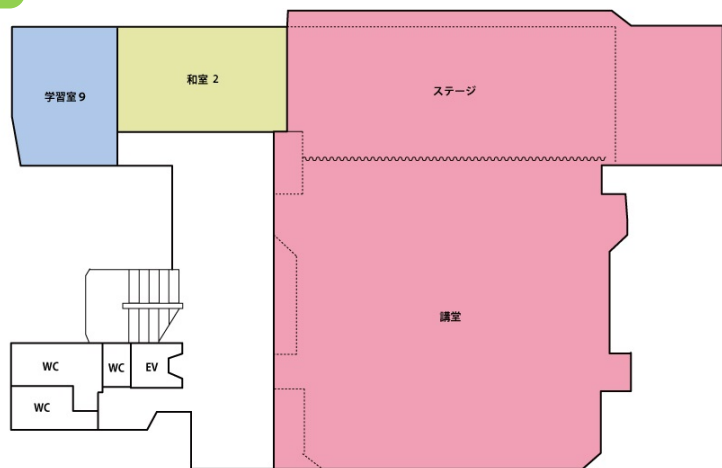

東御市中央公民館 見取り図

1階

2階

3階

階数	室名	面積	収容可能人員 配置機・イス	備考
1階	学習室1	40㎡	24人 長机8 イス24	
	学習室2 (実習室)	40㎡	24人 長机8 丸イス24	水道あり
	学習室3 (パソコン室)	40㎡	16人	デスクトップパソコン16台 (講師用1台、生徒用2台)
	学習室4	118㎡	60人 長机20 イス60	北側鏡張り
	和室1	24.5畳	40人 和机12	水屋・炉あり
	調理室	83㎡	50人 丸イス50	示範台1台、生徒台6台
	陶芸室	44㎡	丸イス12	
2階	講義室	270㎡	150人 固定席90席、可動席60席	固定席は階段状 放送設備あり
	学習室5	80㎡	50人 長机16 イス50	旧第1学習室
	学習室6	40㎡	24人 長机8 イス24	
	学習室7	53㎡	36人 長机12 イス36	
	学習室8	53㎡	24人 長机8 イス24	
3階	学習室9	44㎡	24人 長机8 イス24	じゅうたん敷き
	和室2	20畳	48人 和机16	
	講堂	410㎡	450人 長机50 イス450	放送設備あり