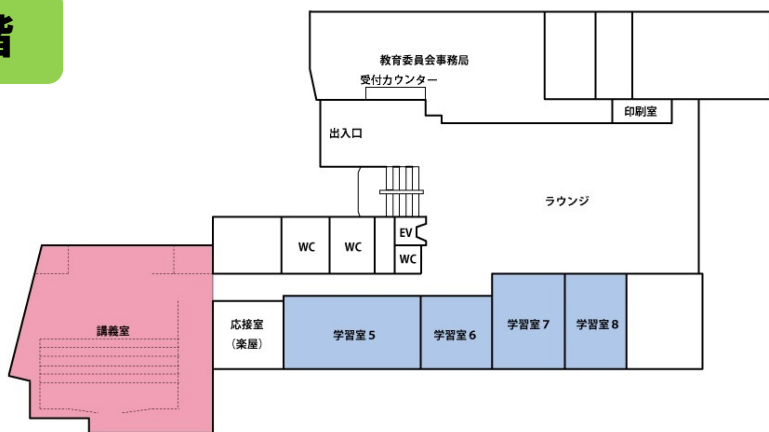

東御市中央公民館 見取り図

1階

2階

3階

階数	室名	面積	収容可能人員 配置機・イス	備考
1階	学習室1	40㎡	24人 長机8 イス24	
	学習室2 (実習室)	40㎡	24人 長机8 丸イス24	水道あり
	学習室3 (パソコン室)	40㎡	16人	デスクトップパソコン16台 (講師用1台、生徒用2台)
	学習室4	118㎡	60人 長机20 イス60	北側鏡張り
	和室1	24.5畳	40人 和机12	水屋・炉あり
	調理室	83㎡	50人 丸イス50	示範台1台、生徒台6台
	陶芸室	44㎡	丸イス12	
2階	講義室	270㎡	150人 固定席90席、可動席60席	固定席は階段状 放送設備あり
	学習室5	80㎡	50人 長机16 イス50	旧第1学習室
	学習室6	40㎡	24人 長机8 イス24	
	学習室7	53㎡	36人 長机12 イス36	
	学習室8	53㎡	24人 長机8 イス24	
3階	学習室9	44㎡	24人 長机8 イス24	じゅうたん敷き
	和室2	20畳	48人 和机16	
	講堂	410㎡	450人 長机50 イス450	放送設備あり