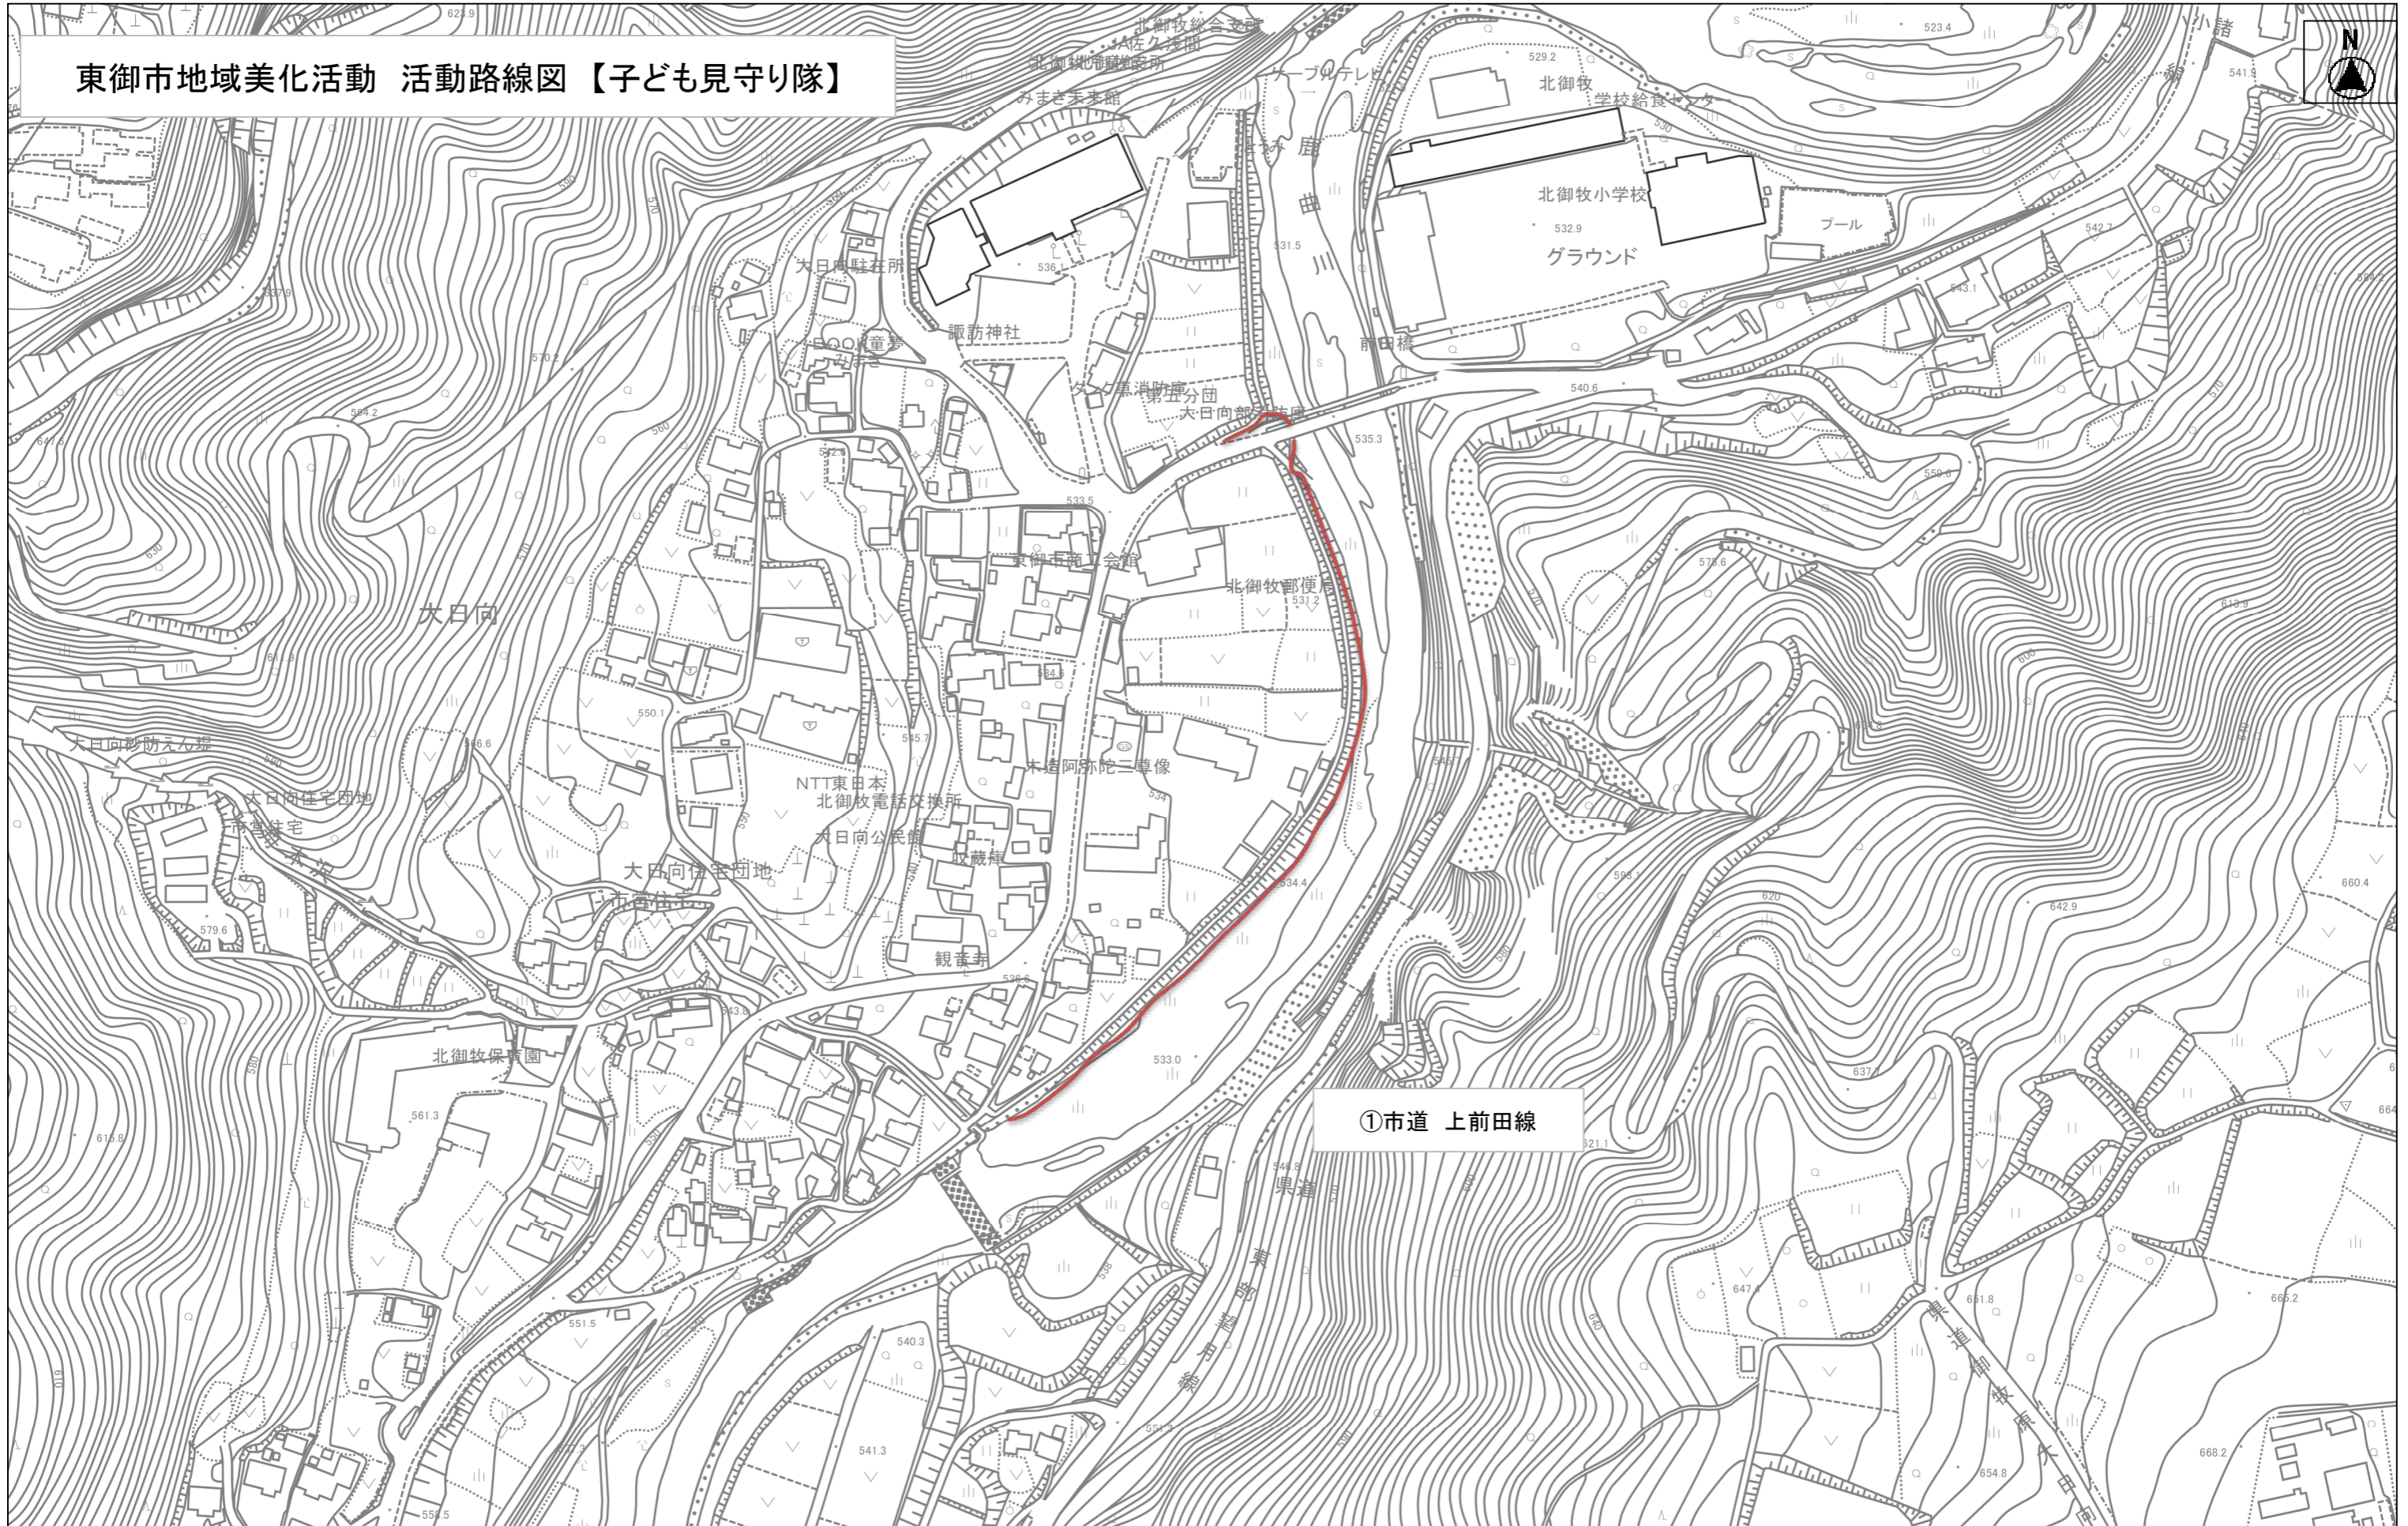

東御市地域美化活動 活動路線図【子ども見守り隊】

①市道 上前田線

縮尺 1 : 2500