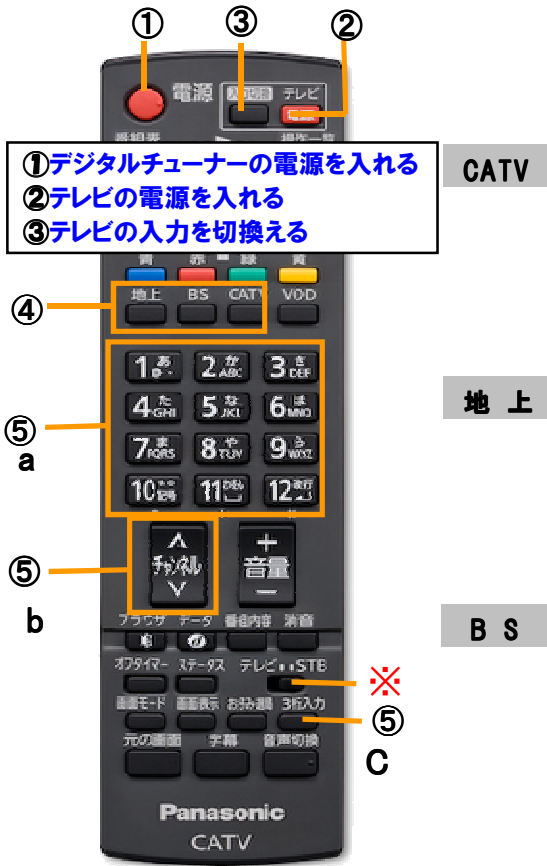

リモコン操作ガイド

パナソニック DCH 521

【操作手順】

- ① デジタルチューナーの電源を入れる
- ② テレビの電源を入れる
- ③ テレビの入力を切替える

CATV

地上

BS

※
C

④ 放送を選ぶ

- 地上 地上デジタル放送
- BS BSデジタル放送
- CATV 地域生活情報チャンネル
ファミリーパック
有料チャンネル

⑤ チャンネルを選ぶ(3つの方法があります)

- a **1** ~ **12** のボタンで操作番号を選局
- b 上下ボタンを押すたびにチャンネルが順々に変わります。
- c 3桁入力でボタンを押して3ケタの表示番号を入力

※ の切換えスイッチがSTBになっていることを確認してください。